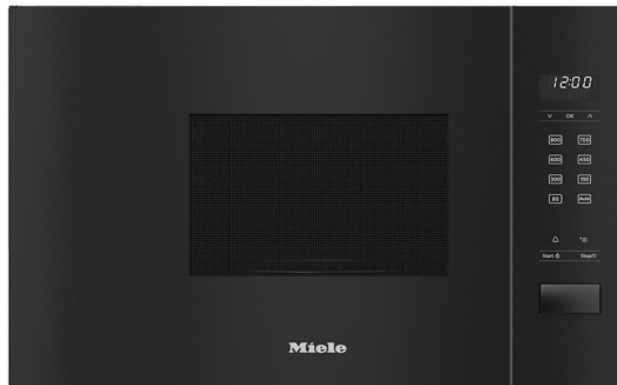

ΜΙΕΛΕ M2230SC Εντοιχιζόμενος Φούρνος Μικροκυμάτων με Έλεγχο Αφής, 17 λίτρων

SKU: IT47918

€949.00

Specifications

Τεχνικά Χαρακτηριστικά

- Εντοιχιζόμενος φούρνος μικροκυμάτων
- Επίπεδα ισχύος μικροκυμάτων: 80/150/300/450/600/800 Watt
- Χωρητικότητα: 40 λίτρα
- SideControl
- Ανοξείδωτος θάλαμος φούρνου
- Άνοιγμα πόρτας: Αριστερά
- Φωτισμός φούρνου: 1 σποτ LED

- Συνολική ισχύ σύνδεσης: 1.3 kW

Γενικά Χαρακτηριστικά

- Χρώμα συσκευής: Μαύρο obsidian
- Αυτόματα προγράμματα
- Λειτουργία μικροκυμάτων solo
- Κλείδωμα συστήματος
- Διακόπτης ασφαλείας
- Κλείδωμα ασφαλείας, ένδειξη "Πόρτα" στην οθόνη

Διαστάσεις & Βάρος

- Διαστάσεις (ΠxΥxΒ): 592x372x310 mm
- Διάμετρος περιστρεφόμενου δίσκου: 27,2 cm
- Βάρος: 14.4 kg