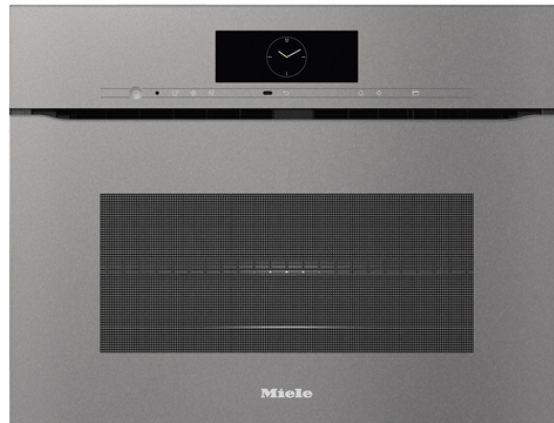

ΜΙΕΛΕ Η 7840 ΒΜΧ Φούρνος Μικροκυμάτων Μικρού Μεγέθους, Γκρίζο Γραφίτης, 43 λίτρα

SKU: IT47877

€3,299.00

Specifications

Τεχνικά Χαρακτηριστικά

- Μεγάλη οθόνη αφής με αισθητήρα κίνησης - M Touch + MotionReact
- Εύκολο καθάρισμα - θάλαμος με PerfectClean και σαγρέ επιφάνεια
- Γρήγορα και πιο συνεπή αποτελέσματα - γρήγορα και προσεκτικά
- Δικτύωση συσκευών μέσω WiFi - Miele@home
- Αποκτήστε ό,τι θέλετε εύκολα - Πλήκτρο Quick-MW και Popcorn
- Χωρητικότητα: 43 λίτρα
- Επίπεδα ισχύος μικροκυμάτων: 80/150/300/450/600/850/1000 Watt

- Προγράμματα:
- -Ξεπάγωμα, Αυτόματα προγράμματα, Αυτόματα προγράμματα για συγκεκριμένες χώρες, Αυτόματο Ψήσιμο, Γκριλ,
- Θερμός αέρας plus, Εντατικό ψήσιμο, Μαγείρεμα σε χαμηλή θερμοκρασία,
- Μικροκύματα, Μικροκύματα+ Αυτόματο ψήσιμο, Μικροκύματα + Γκριλ
- Μικροκύματα + Θερμός αέρας plus, Μικροκύματα + Γκριλ με αέρα, Γκριλ με αέρα, Πάνω-Κάτω αντίσταση,
- -Κάτω αντίσταση, Γκριλ με αέρα, Ειδικές εφαρμογές
- Φωτισμός φούρνου: 1 σποτ LED

Γενικά Χαρακτηριστικά

- Ανοξείδωτος θάλαμος με ραβδωτή επιφάνεια
- Αποσπώμενη αντίσταση γκριλ
- Σύστημα κρυώματος συσκευής και κρύες επιφάνειες
- Διακόπτης ασφαλείας
- Πόρτα CleanGlass
- Κλείδωμα συστήματος
- Γρήγορη προθέρμανση
- Λειτουργία διατήρησης θερμοκρασίας
- Λειτουργία τραγανού ψησίματος
- MotionReact: το φως ανάβει όταν ανιχνεύεται κίνηση
- MotionReact: η οθόνη ανάβει όταν ανιχνεύεται κίνηση
- MotionReact: ηχητικό σήμα ειδοποίησης όταν ανιχνεύεται κίνηση
- MotionReact: ανίχνευση προσώπων ντουλαπιών
- SoftClose
- Λειτουργία Popcorn
- Οθόνη με ένδειξη ώρας
- Συγχρονισμός ρολογιού
- Υπενθύμιση
- Προγραμματιζόμενος χρόνος μαγειρέματος
- Οθόνη ένδειξης τρέχουσας θερμοκρασίας
- Ένδειξη επιθυμητής θερμοκρασίας
- Ηχητική ειδοποίηση επίτευξης επιθυμητής θερμοκρασίας
- Προτεινόμενες θερμοκρασίες
- Γρήγορα μικροκύματα
- Προσωπικές ρυθμίσεις

Διαστάσεις & Βάρος

- Πλάτος: 595mm
- Ύψος: 456mm
- Βάθος: 562mm
- 45 kg