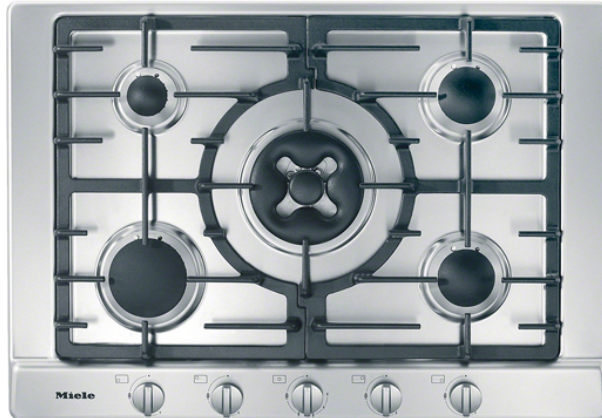

ΜΙΕΛΕ KM2034 Εστία Αερίου με 5 Καυστήρες, Ασημί

SKU: IT24457

€1,299.00

Specifications

Λειτουργίες

- Απλός χειρισμός με το ένα χέρι με περιστρεφόμενους επιλογείς
- Επαγγελματικός σχεδιασμός - ανοξείδωτο αυλάκι πλάτους 75 cm
- Ιδιαίτερη ευελιξία - 5 καυστήρες, 1 διπλός για wok
- GasStop: Αν η φλόγα του αερίου σβήσει προσωρινά, π.χ. αν μια κατσαρόλα υπερχειλίζει ή από ένα ισχυρό ρεύμα αέρα, η παρακολούθηση φλόγας δεν επιτρέπει να γίνει διαφυγή αερίου
- Εύκολος καθαρισμός βάσεων στήριξης ComfortClean στο πλυντήριο

Τεχνικά Χαρακτηριστικά

- Τύπος θέρμανσης: Με αέριο

- Αρ. ζωνών: 5
- Τάση: 230-240 V

Ζώνες

- Θέση: εμπρός αριστερά
- -Τύπος: Καυστήρας μεγάλης ταχύτητας
- -Μέγεθος: Ø 14-24 cm
- -Μέγιστη ισχύς: 2600 Watt
- Θέση: πίσω αριστερά
- -Τύπος: Καυστήρας οικονομίας
- -Μέγεθος: Ø 10-22 cm
- -Μέγιστη ισχύς: 1000 Watt
- Θέση: Στο κέντρο
- -Τύπος: Διπλός καυστήρας wok
- -Μέγεθος: 14-24 cm
- -Μέγιστη ισχύς: 4200 Watt
- Θέση: πίσω δεξιά
- -Τύπος: Κανονικός καυστήρας
- -Μέγεθος: 12-22 cm
- -Μέγιστη ισχύς: 1750 Watt
- Θέση: εμπρός δεξιά
- -Τύπος: Κανονικός καυστήρας
- -Μέγεθος: 12-22 cm
- -Μέγιστη ισχύς: 1750 Watt