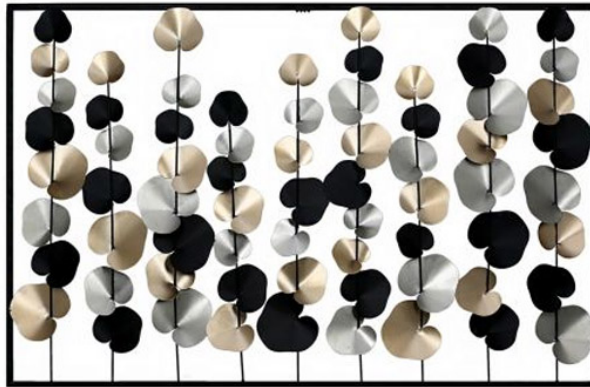

# Βίνες Μεταλλικό Ανάγλυφο Διακοσμητικό Τοίχου

SKU: IT62224

**€23.75**

### Γενικά Χαρακτηριστικά

- Τύπος: Ανάγλυφο Διακοσμητικό Τοίχου
- Υλικό: Μεταλλικό
- Ορθογώνιο σχήμα
- Μαύρο, χρυσό και ασημί σε μαύρο σκελετό

### Διαστάσεις

- Διαστάσεις (ΥxΠxΜ): 66x102x4 cm