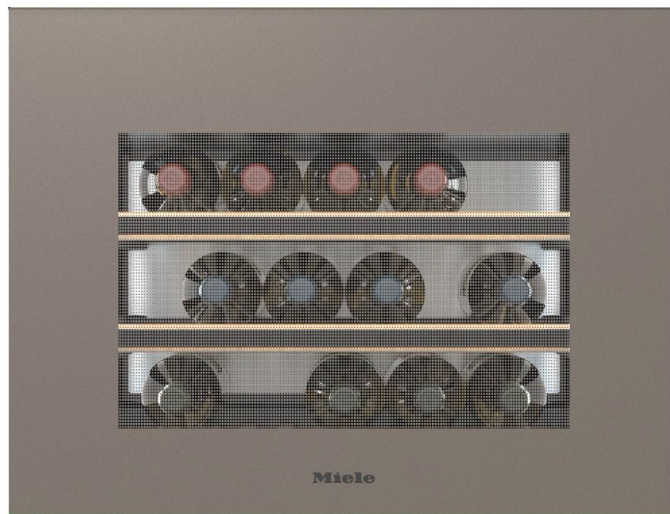

ΜΙΕΛΕ KWT 7112 IG Εντοιχιζόμενος Συντηρητής Κρασιών 18 Μπουκάλιας, Μπεζ Περλέ

SKU: IT71318

€2,999.00

Specifications

- **Τεχνικά Χαρακτηριστικά**

- Τύπος: Εντοιχιζόμενος συντηρητής κρασιών Αριθμός θερμοκρασιακών ζωνών: 1 Χωρητικότητα: Έως 18 φιάλες τύπου Bordeaux (0,75 l) Συνολική ωφέλιμη χωρητικότητα: 46 λίτρα Εσωτερικός φωτισμός: LED Σύστημα ελέγχου: Sensor Touch με ψηφιακή οθόνη Επίπεδο θορύβου: 32 dB

- **Ειδικά Χαρακτηριστικά**

- Σύστημα θορύβου: Silence System Σύστημα ψύξης: Dyna Cool (ομοιόμορφη κατανομή θερμοκρασίας) Φίλτρο: Active Air Clean (για αποφυγή οσμών) Πόρτα: