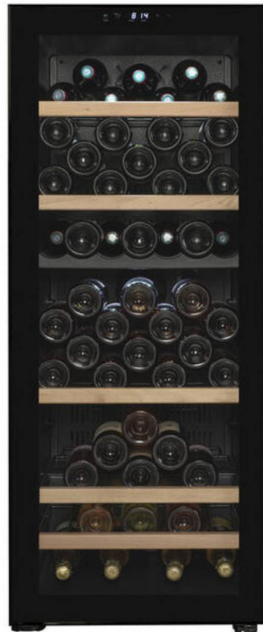

CLIMADIFF CEPAGE108DZ Συντηρητής Κρασιού, 108 Μπουκάλια

SKU: IT73105

€899.00

Specifications

- **Τεχνικά Χαρακτηριστικά**

- Χωρητικότητα Φιαλών: 108 Ανώτερη Ζώνη Χωρητικότητα: 49 φιάλες Κάτω Ζώνη Χωρητικότητα: 59 φιάλες Αριθμός Ζωνών: 2 Τύπος Εγκατάστασης: Ελεύθερη τοποθέτηση Ρυθμιζόμενη Θερμοκρασία: 5-20°C Ρυθμιζόμενη Θερμοκρασία Άνω Ζώνης: 5-20°C Ρυθμιζόμενη Θερμοκρασία Κάτω Ζώνης: 5-20°C Στάθμη Θορύβου: 38 dB Κλιματική Κλάση: ST (16-38°C) Ενεργειακή Κλάση: G Ετήσια Κατανάλωση Ενέργειας: 153 kWh Ισχύς Εισόδου: 85 Watts Τάση Λειτουργίας: 220-240 V Μήκος Καλωδίου Ρεύματος: 200 cm Τύπος Πρίζας: Τύπου E Ψυκτικό Υγρό: R600a Ποσότητα Ψυκτικού: 30 g Αριθμός Εξατμιστών: 2 Κύριο Σύστημα Ψύξης: Σύστημα κυκλοφορίας αέρα (Air Moving System)

Ρυθμιζόμενα Πόδια: 4 (1 cm)

- **Γενικά Χαρακτηριστικά**

- Τύπος Φωτισμού: LED Χρώμα Φωτισμού: Ψυχρό Λευκό Διακόπτης Φωτισμού: Ναι Μόνιμος Φωτισμός: Ναι Χρώμα Πόρτας: Μαύρο Χρώμα Τζαμιού: Γκρι Αριθμός Υαλώσεων: 2 Γυαλί Ασφαλείας (Tempered): Ναι Τύπος Λαβής: Ενσωματωμένη Ράφια: 5 σύρματα με μπροστινό μέρος από φυσικό ξύλο, συρόμενα Συναγερμός: Συναγερμός θερμοκρασίας Μνήμη Θερμοκρασίας: Ναι Εφαρμογή Vinotag: Οργανώνει και παρακολουθεί ψηφιακά την κάβα κρασιών, με εικονική απεικόνιση και διαχείριση φιαλών

- **Διαστάσεις & Βάρος**

- Καθαρές Διαστάσεις (Υ x Π x Β): 122 x 50 x 60 cm Μικτές Διαστάσεις (Υ x Π x Β): 125.5 x 53.7 x 63.6 cm Καθαρό Βάρος: 48.0 kg Μικτό Βάρος: 52.0 kg