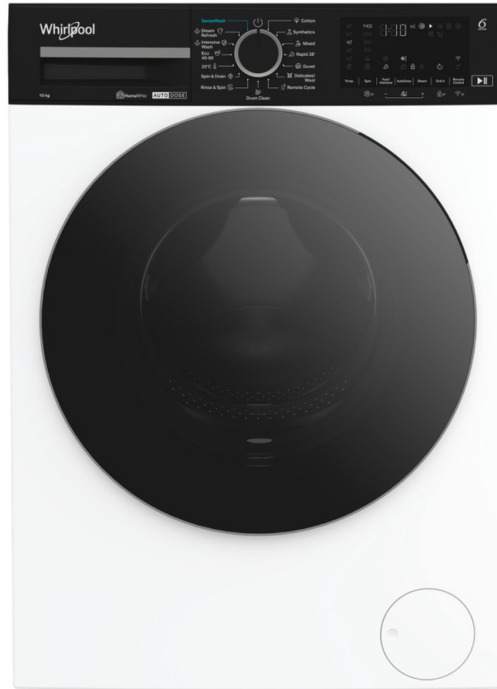

WHIRLPOOL WPM 07W ADS EE

Πλυντήριο Ρούχων 10kg AutoDose

SKU: IT75613

€448.00

Specifications

- **Τεχνολογία**
- **AutoDose:** Υπολογίζει και χρησιμοποιεί αυτόματα τη σωστή ποσότητα απορρυπαντικού και μαλακτικού για κάθε πλύση. **6th Sense:** Προσαρμόζει αυτόματα το νερό, τον χρόνο και την ενέργεια ανάλογα με το φορτίο. **Steam Hygiene:** Χρησιμοποιεί ατμό στο τέλος του κύκλου για μεγαλύτερη υγιεινή των ρούχων. **Steam Refresh:** Φρεσκάρει τα ρούχα με ατμό, μειώνοντας οσμές και ζάρες χωρίς πλήρη πλύση. **FreshCare+:** Διατηρεί τα ρούχα φρέσκα μετά το τέλος του κύκλου με απαλές κινήσεις του κάδου και ατμό. **Inverter Motor:** Προσφέρει αθόρυβη λειτουργία, υψηλή απόδοση και μεγάλη αξιοπιστία. **Stop & Add:** Σου επιτρέπει να προσθέσεις ξεχασμένα ρούχα στα πρώτα λεπτά της

- **Γενικά Χαρακτηριστικά**

- Κατασκευαστής: Whirlpool Μοντέλο: WPM 07W ADS EE Τύπος: Ελεύθερο Πλυντήριο Ρούχων Τύπος Φόρτωσης: Εμπρόσθιας Φόρτωσης Χρώμα: Λευκό Χρώμα Πόρτας: Μαύρο Οθόνη: LED Χειρισμός: Ηλεκτρονικός Υλικό Κάδου: Ανοξείδωτο Ατσάλι Wi-Fi: Όχι