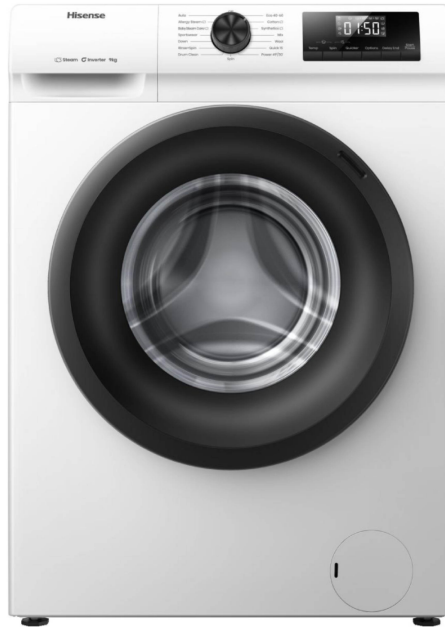

# HISENSE WF1Q9041BW Πλυντήριο Ρούχων 9 kg, Άσπρο

SKU: IT72423

**€379.00**

## Specifications

---

- **Τεχνολογίες**

- **Jet Wash:** Αυτή η τεχνολογία χρησιμοποιεί ισχυρές υδροστρόβιλους για να διαλύσει γρήγορα το απορρυπαντικό μέσα στο τύμπανο, εξασφαλίζοντας βαθύ καθαρισμό των ρούχων
- **Steam Wash (Ατμός):** Αφαιρεί έως και το 99,99% των βακτηρίων, ιδανικό για αλλεργικούς και οικογένειες με παιδιά
- **Hygiene Guard:** Προστατεύει από την ανάπτυξη βακτηρίων και μούχλας στο τύμπανο, διατηρώντας το πλυντήριο καθαρό και υγιεινό
- **Drum Clean:** Χρησιμοποιεί ζεστό νερό και υψηλές στροφές για να καθαρίσει και να απολυμάνει το εσωτερικό του τυμπάνου

- **Τεχνικά Χαρακτηριστικά**

- Χωρητικότητα πλύσης: 9 κιλά Στροφές: 1400 rpm Προγράμματα: 15 Ενεργειακή κλάση: A-20% Κατανάλωση ενέργειας ανά κύκλο: 0.44 kWh/kg Κατανάλωση νερού ανά κύκλο: 42 Lt Επίπεδο θορύβου (στυψίματος): 75 dB Οθόνη: LED Τύπος ελέγχου: Περιστροφικός επιλογέας & κουμπιά Αντλία νερού: Αυτόματη Υλικό τυμπάνου: Ανοξείδωτο ατσάλι Ρυθμιζόμενα πόδια: Ναι