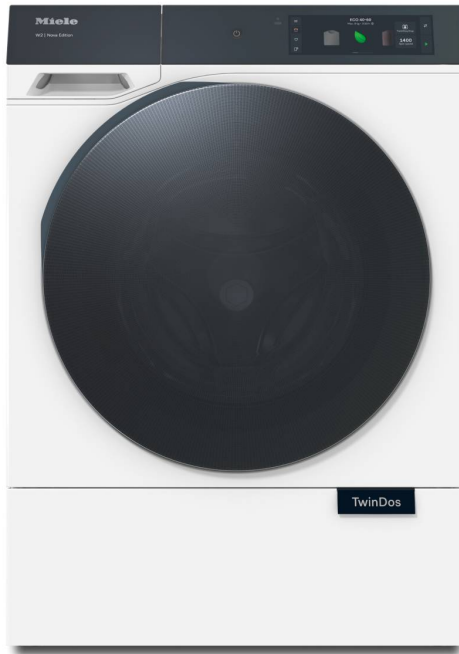

MIELE WQ1200WPS Smart Πλυντήριο Ρούχων 9 kg, Άσπρο

SKU: IT70238

€2,799.00

Specifications

Τεχνολογίες

- QuickPowerWash: Επιτυγχάνει εντυπωσιακό αποτέλεσμα καθαρισμού για όλα τα ρούχα, και μάλιστα με οικονομικό τρόπο σε μόλις 49 λεπτά
- CapDosing: Το σωστό απορρυπαντικό για κάθε εφαρμογή
- Miele@home: Έλεγξε τη συσκευή σου από οποιοδήποτε σημείο του σπιτιού, λάβε ειδοποιήσεις όταν τα ρούχα είναι έτοιμα και πολλά ακόμη
- SteamCare: Χάρη στα ειδικά προγράμματα ατμού, μπορείς να φρεσκάρεις τα ρούχα γρήγορα και χωρίς σπατάλη νερού
- AddLoad: Μπορείς να προσθέτεις ή να αφαιρείς ρούχα κατά τη διάρκεια του κύκλου πλύσης χωρίς να σταματήσεις το πρόγραμμα

- ComfortOpen: Άνοιξε την πόρτα της συσκευής σου εύκολα, αγγίζοντάς την απαλά. Η φόρτωση μιας συσκευής δεν ήταν ποτέ τόσο άνετη
- MotionReact: Η συσκευή σου ενεργοποιείται αυτόματα όταν πλησιάζεις και είναι αμέσως έτοιμη για χρήση
- Οθόνη αφής M Touch Pro: Έλεγε τη συσκευή σου εύκολα χρησιμοποιώντας τις λειτουργίες πατήματος και κύλισης στη μεγάλη έγχρωμη οθόνη αφής
- SmartMatic: Αυτόματο πρόγραμμα για διαφορετικά μεγέθη φορτίου. Η σωστή ρύθμιση κάθε φορά
- TwinDos: Εξοικονόμησε απορρυπαντικό έως 40% χάρη στην ακριβή δοσομέτρηση για κάθε πλύση
- FlexLoad: Αυτόματη αναγνώριση φορτίου

Γενικά Χαρακτηριστικά

- Άρθρωση πόρτας: Δεξιά
- Σύστημα προστασίας κατά των διαρροών: Waterproof-System
- Προγραμματισμός έναρξης προγράμματος: Έως 24 ώρες
- Κλείδωμα ασφαλείας: Διαθέτει
- MultiLingua: Μπορείς να επιλέξεις τη γλώσσα στην οθόνη ώστε να καταλαβαίνεις όλες τις πληροφορίες
- Φωτισμός κάδου: LED
- Σύνδεση ζεστού νερού: Διαθέτει