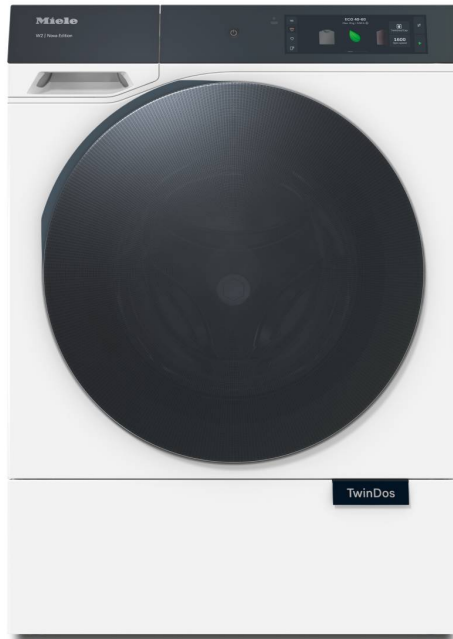

MIELE WQ1000WPS Smart Πλυντήριο Ρούχων 9 kg, Άσπρο

SKU: IT70237

€2,499.00

Specifications

Τεχνολογίες

- QuickPowerWash: Επιτυγχάνει εντυπωσιακό αποτέλεσμα καθαρισμού για όλα τα ρούχα, και μάλιστα με οικονομικό τρόπο σε μόλις 49 λεπτά
- CapDosing: Το σωστό απορρυπαντικό για κάθε εφαρμογή
- Miele@home: Έλεγξε τη συσκευή σου από οποιοδήποτε σημείο του σπιτιού, λάβε ειδοποιήσεις όταν τα ρούχα είναι έτοιμα και πολλά ακόμη
- SteamCare: Χάρη στα ειδικά προγράμματα ατμού, μπορείς να φρεσκάρεις τα ρούχα γρήγορα και χωρίς σπατάλη νερού
- AddLoad: Μπορείς να προσθέτεις ή να αφαιρείς ρούχα κατά τη διάρκεια του κύκλου πλύσης χωρίς να σταματήσεις το πρόγραμμα

- ComfortOpen: Άνοιξε την πόρτα της συσκευής σου εύκολα, αγγίζοντάς την απαλά. Η φόρτωση μιας συσκευής δεν ήταν ποτέ τόσο άνετη
- MotionReact: Η συσκευή σου ενεργοποιείται αυτόματα όταν πλησιάζεις και είναι αμέσως έτοιμη για χρήση
- Οθόνη αφής M Touch Pro: Έλεγε τη συσκευή σου εύκολα χρησιμοποιώντας τις λειτουργίες πατήματος και κύλισης στη μεγάλη έγχρωμη οθόνη αφής
- SmartMatic: Αυτόματο πρόγραμμα για διαφορετικά μεγέθη φορτίου. Η σωστή ρύθμιση κάθε φορά
- TwinDos: Εξοικονόμησε απορρυπαντικό έως 40% χάρη στην ακριβή δοσομέτρηση για κάθε πλύση
- FlexLoad: Αυτόματη αναγνώριση φορτίου

Διαστάσεις & Βάρος

- Διαστάσεις (ΥxΠxB): 85 x 59.6 x 62 cm
- Βάθος συσκευής με ανοικτή πόρτα: 108.7 cm
- Βάρος: 91 kg