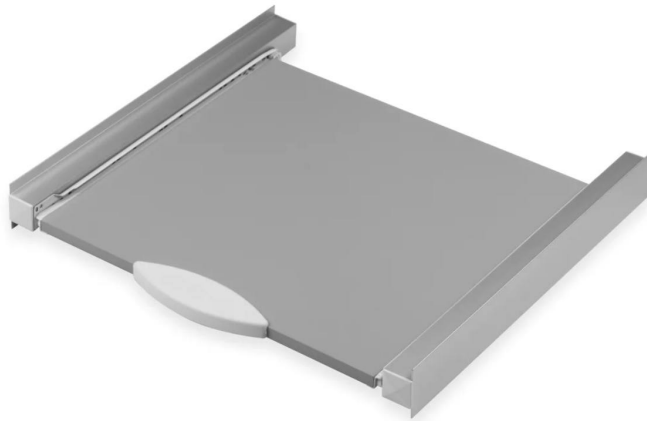

ROLLER 00719 Βάση Σύνδεσης Πλυντηρίου-Στεγνωτηρίου με Συρτάρι, Ασημί

SKU: IT70802

€65.00

Specifications

Τεχνικά Χαρακτηριστικά

- Υλικό: Ανοιξείδωτο ατσάλι

Γενικά Χαρακτηριστικά

- Μέγιστο Βάρος Αντοχής: 150 kg η βάση, Συρτάρι: 20 kg το συρτάρι
- Κατάλληλο για: Πλυντήρια και στεγνωτήρια 60x60 cm με διαφορά βάθους έως 15 cm
- Εξοικονόμηση χώρου: Τοποθέτησε τις συσκευές σου σε στήλη και αξιοποίησε κάθε τετραγωνικό μέτρο

- Ασφάλεια και Σταθερότητα: Η βάση συγκρατεί με ασφάλεια τις συσκευές στη θέση τους κατά τη λειτουργία, αποτρέποντας τυχόν κινήσεις ή ατυχήματα
- Εξοικονόμηση Χώρου: Το πτυσσόμενο συρτάρι λειτουργεί ως επιπλέον επιφάνεια για το δίπλωμα των ρούχων ή τη στήριξη του καλαθιού, βελτιώνοντας την οργάνωση του χώρου
- Ευκολία Χρήσης: Το συρτάρι διευκολύνει τη διαδικασία φόρτωσης και εκφόρτωσης των συσκευών, μειώνοντας την καταπόνηση της μέσης
- Ανθεκτικότητα: Η κατασκευή από ανοξείδωτο ατσάλι εξασφαλίζει μακροχρόνια χρήση χωρίς φθορές

Διαστάσεις

- Διαστάσεις(ΥxΠxB): 7 x 60 x 55 cm