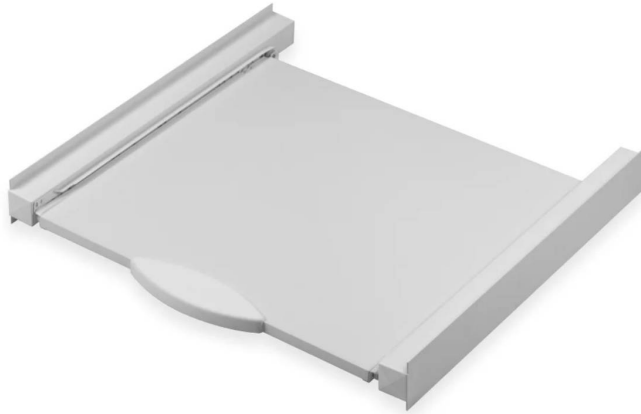

ROLLER Βάση Σύνδεσης Πλυντηρίου - Στεγνωτηρίου με Συρτάρι, Λευκό

SKU: IT70801

€60.00

Specifications

- **Τεχνικά Χαρακτηριστικά**

- Αποθήκευση και οργάνωση: Το ενσωματωμένο συρτάρι σηκώνει έως 20 κιλά και είναι ιδανικό για ρούχα ή αξεσουάρ. Απόλυτη σταθερότητα: Αντέχει συσκευές βάρους έως 100 κιλά, προσφέροντας ασφάλεια σε κάθε πλύση. Ανθεκτικότητα στον χρόνο: Μεταλλική κατασκευή βαρέος τύπου, ανθεκτική στη σκληρή χρήση. Χωρίς συναρμολόγηση: Έρχεται έτοιμη προς χρήση, για να σου γλιτώσει χρόνο και κόπο. Εξοικονόμηση χώρου: Τοποθέτησε τις συσκευές σου σε στήλη και αξιοποίησε κάθε τετραγωνικό μέτρο. Πλυντήρια και στεγνωτήρια 60x60 cm με διαφορά βάθους έως 15 cm: Ιδανικό για μικρούς χώρους ή όσους αναζητούν πρακτικές λύσεις για την καθημερινότητα.

- **Προσοχή**

- Κατά την τοποθέτηση, θα πρέπει να αφαιρεθούν τα πόδια του στεγνωτηρίου, σύμφωνα με τις οδηγίες. Δεν είναι κατάλληλη για συσκευές με βάθος διαφοράς άνω των 15 cm.