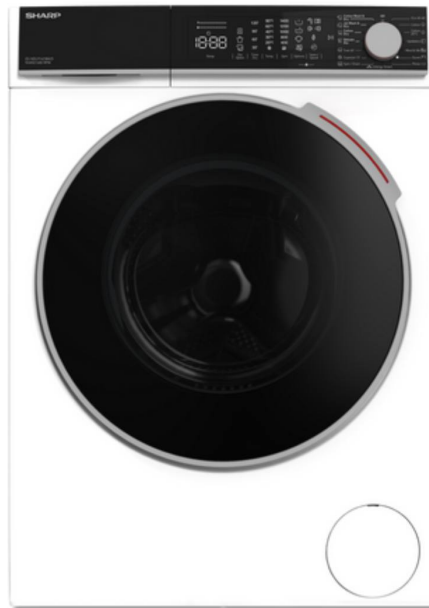

SHARP ES-NDL914CWA/D-EE

Πλυντήριο & Στεγνωτήριο Ρούχων

9/6kg, Άσπρο

SKU: IT71758

€499.00

Specifications

- **Τεχνολογίες**
- Unbalanced Control System: Αποτρέπει τις δονήσεις επαναπροσαρμόζοντας αυτόματα το φορτίο στο τύμπανο για σταθερότερη λειτουργία Advanced Inverter Motor: Εξασφαλίζει αθόρυβη, ομαλή λειτουργία και υψηλή ενεργειακή απόδοση Allergy Smart: Παρέχει βαθύ και υγιεινό καθαρισμό, ιδανικό για άτομα με ευαίσθητο δέρμα ή αλλεργίες Steam Technology: Η ισχύς του ατμού αφαιρεί λεκέδες και αλλεργιογόνα, προσφέροντας καλύτερη φροντίδα στα ρούχα
- **Τεχνικά Χαρακτηριστικά**

- Χωρητικότητα πλύσης: 9 kg Χωρητικότητα στεγνώματος: 6 kg Μέγιστη ταχύτητα στύψιμου: 1.400 rpm Ενεργειακή κλάση πλύσης: D Αριθμός προγραμμάτων: 15 Επίπεδο θορύβου: 74dB Ενεργειακή κατανάλωση ανά 100 κύκλους: 326 kWh/100 κύκλους Κατανάλωση νερού ανά κύκλο: 80 lt/κύκλο Συχνότητα: 50 Hz
- **Προγράμματα**
 - : Allergy Smart, Spin/Drain, Cotton Wash & Dry, Delicate Dry, Rinse, Cotton, Jet Wash & Dry, Duvet, Cotton 20 °C, Fast 60', Cotton Dry, Wool & Silk, Eco 40-60, SuperJet 15' (ή SuperJet 12'), Synthetics
- **Γενικά Χαρακτηριστικά**
 - Προστασία από υπερχείλιση: Ναι Έλεγχος ανισορροπίας φορτίου: Ναι Σωλήνας έκτακτης αποστράγγισης: Ναι Παιδικό κλείδωμα: Ναι Αυτόματη ρύθμιση νερού: Ναι
- **Διαστάσεις & Βάρος**
 - Διαστάσεις (Υ x Π x Β): 85 x 60 x 55.7 cm Βάρος: περίπου 71 kg