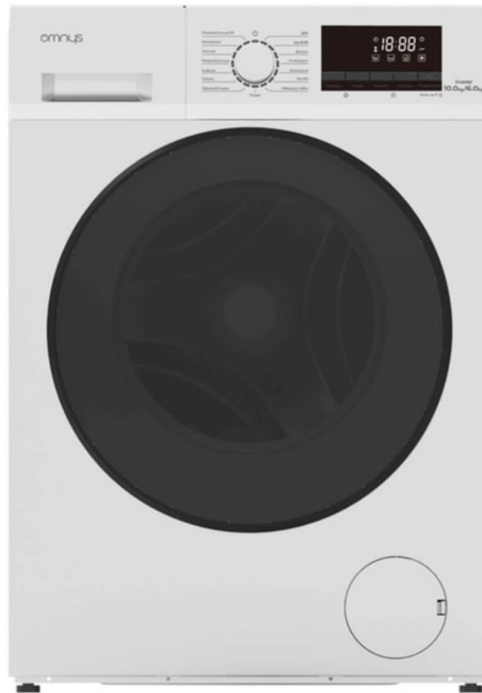

OMNYS WD-10W6DWH Πλυντήριο & Στεγνωτήριο 10/6kg, Άσπρο

SKU: IT75219

€579.00

Specifications

• Τεχνολογία

- Τεχνολογία Steam Care: Εξειδικευμένη λειτουργία ατμού που βοηθά στην εξάλειψη βακτηρίων και αλλεργιογόνων, ενώ μειώνει το τσαλάκωμα των ρούχων για ευκολότερο σιδέρωμα. Σύστημα Anti-Foam Control: Ελέγχει τον αφρό κατά την πλύση και προσφέρει καλύτερο ξέβγαλμα χωρίς υπολείμματα απορρυπαντικού. Automatic Drum Balancing System: Ανιχνεύει την άνιση κατανομή ρούχων και προσαρμόζει αυτόματα την περιστροφή για μειωμένους κραδασμούς και πιο αθόρυβη λειτουργία. Λειτουργία Add Garment: Δυνατότητα προσθήκης ξεχασμένων ρούχων κατά τα αρχικά στάδια της πλύσης χωρίς επανεκκίνηση του προγράμματος.

- **Τεχνικά Χαρακτηριστικά**

- Τύπος συσκευής: Πλυντήριο - Στεγνωτήριο ρούχων εμπρόσθιας φόρτωσης
Χωρητικότητα πλύσης: 10 kg Χωρητικότητα στεγνώματος: 6 kg Μέγιστες στροφές στυψίματος: 1400 rpm Ενεργειακή κλάση: E (πλύση - στέγνωμα)
Ενεργειακή κλάση πλύσης: A Τάξη απόδοσης περιστροφικού στυψίματος: B
Επίπεδο θορύβου: 76 dB Κατανάλωση ενέργειας: 47 kWh / 100 κύκλους (πλύση - στέγνωμα), 47 kWh / 100 κύκλους (πλύση) Κατανάλωση νερού: 89 Lt / κύκλο (πλύση - στέγνωμα), 52 Lt / κύκλο (πλύση) Τύπος μοτέρ: Brushless Inverter Motor
Τύπος εγκατάστασης: Ελεύθερο

- Ρύθμιση θερμοκρασίας: Ναι Ρύθμιση στροφών: Ναι Αυτόματο ζύγισμα ρούχων: Ναι Προστασία υπερχείλισης: Ναι Προστασία υπερθέρμανσης: Ναι Κλείδωμα ασφαλείας παιδιών: Ναι Οθόνη: Ψηφιακή LED οθόνη με περιστροφικό επιλογέα προγραμμάτων Χρώμα: Λευκό Πόρτα: Μεγάλο άνοιγμα με χρωμιωμένο σχεδιασμό Λειτουργία προσθήκης ρούχων: Ναι

- **Διαστάσεις & Βάρος**

- Διαστάσεις (ΥxΠxB): 84.5 x 59.5 x 66.5 cm Βάρος: 70kg