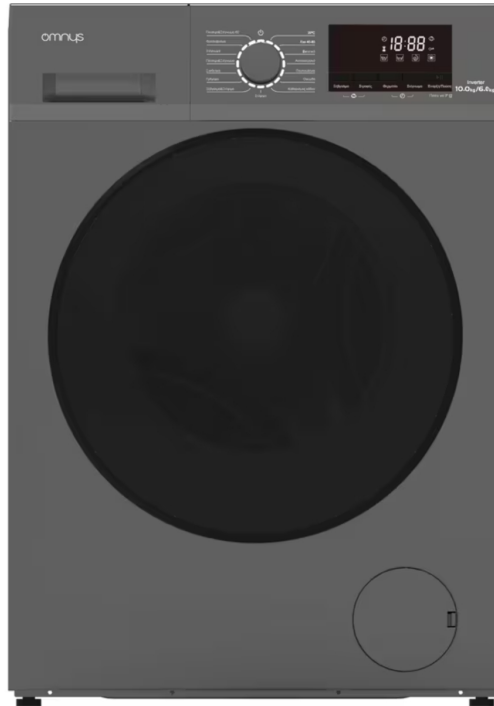

OMNYS WD-10W6DGR Πλυντήριο & Στεγνωτήριο 10/6kg, Γκρίζο

SKU: IT75220

€629.00

Specifications

- **Τεχνικά Χαρακτηριστικά**

- Τύπος συσκευής: Πλυντήριο, Στεγνωτήριο ρούχων εμπρόσθιας φόρτωσης
Χωρητικότητα πλύσης: 10 kg Χωρητικότητα στεγνώματος: 6 kg Μέγιστες στροφές στυψίματος: 1400 rpm Ενεργειακή κλάση: E (πλύση - στέγνωμα)
Ενεργειακή κλάση πλύσης: A Τάξη απόδοσης περιστροφικού στυψίματος: B
Επίπεδο θορύβου: 76 dB Κατανάλωση ενέργειας: 47 kWh / 100 κύκλους (πλύση - στέγνωμα), 47 kWh / 100 κύκλους (πλύση) Κατανάλωση νερού: 89 Lt / κύκλο (πλύση - στέγνωμα), 52 Lt / κύκλο (πλύση) Τύπος μοτέρ: Inverter Τύπος εγκατάστασης: Ελεύθερο Υλικό κάδου: Ανοξείδωτο ατσάλι

- **Προγράμματα**

- Αριθμός προγραμμάτων: 15 προγράμματα (Πλύσιμο & Στέγνωμα 60°, Φρεσκάρισμα, Στέγνωμα, Συνθετικά, Γρήγορο, Ξέβγαλμα & Στύψιμο, ECO 40-60, Εντατικό, Αντιαλλεργικό, Πουπουλένια, Ογκώδη, Καθαρισμός Κάδου κ.α.)
Καθυστέρηση έναρξης: Διαθέτει Πρόπλυση: Διαθέτει Εύρος θερμοκρασίας: έως 90°C

- **Γενικά Χαρακτηριστικά**

- Ρύθμιση θερμοκρασίας: Ναι Ρύθμιση στροφών: Ναι Αυτόματο ζύγισμα ρούχων: Όχι Λειτουργία ατμού: Όχι Αντι-αλλεργικό πρόγραμμα: Ναι Πρόγραμμα καθαρισμού κάδου: Ναι Προστασία παιδιών: Ναι Ένδειξη υπολειπόμενου χρόνου: Ναι Ηχητική ειδοποίηση λήξης: Ναι Οθόνη: Ψηφιακή οθόνη Ρυθμιζόμενα πόδια: Ναι Χρώμα: Γκρι

- **Διαστάσεις & Βάρος**

- Διαστάσεις (ΥxΠxB): 84.5 x 59.5 x 66.5 cm Βάρος: 70kg