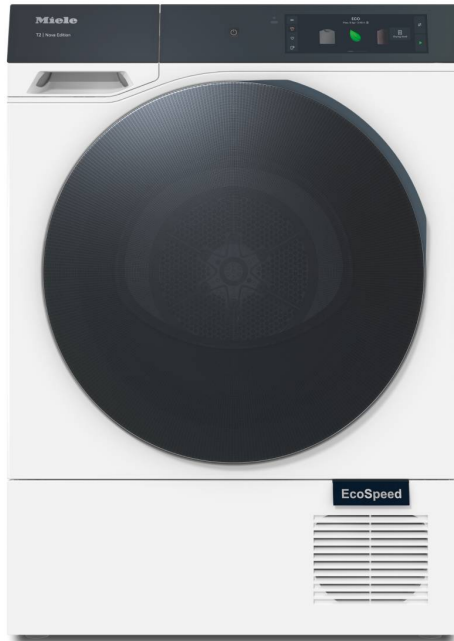

ΜΙΕΛΕ TQ1000WP Στεγνωτήριο Ρούχων με WiFi 9 kg, Άσπρο

SKU: IT70243

€2,799.00

Specifications

Τεχνολογίες

- Τεχνολογία αντλίας θερμότητας: Χαμηλή κατανάλωση, ήπιο στέγνωμα
- ComfortOpen: Άνοιξε την πόρτα της συσκευής σου εύκολα, αγγίζοντας την απαλά. Η φόρτωση μιας συσκευής δεν ήταν ποτέ τόσο άνετη
- Τεχνολογία EcoDry: Η τεχνολογία EcoDry εξασφαλίζει μακροπρόθεσμα χαμηλή κατανάλωση ηλ. ρεύματος και σύντομη διάρκεια προγραμμάτων
- Miele@home: Πλήρης έλεγχος του στεγνωτηρίου σου μέσω εφαρμογής
- FragranceDos: Σου επιτρέπει να προσθέσεις το αγαπημένο σου άρωμα στα ρούχα σου κατά το στέγνωμα
- Wash2Dry: Το στεγνωτήριο λαμβάνει δεδομένα από το πλυντήριο ρούχων και

επιλέγει αυτόματα το κατάλληλο πρόγραμμα

- DryCare 40 Extra: Χρησιμοποίησε τις επιλογές με το DryCare 40 και στέγνωσε όλα τα ρούχα, που πλένονται στους 40 °C
- HygieneDry: Απομακρύνει έως και 99,99% των βακτηρίων
- Σύστημα ατμού SteamCare: Μειώνει τον χρόνο σιδερώματος έως και 50% και φρεσκάρει τα ρούχα
- QuickPowerDry: Το QuickPowerDry στεγνώνει 4 κιλά ρούχων σε μόλις 49 λεπτά
- WoolDry: Στέγνωσε τα μάλλινα ρούχα γρήγορα και απαλά. Τα μάλλινα ρούχα παραμένουν αφράτα και διατηρούν το σχήμα τους
- Αισθητήρας κίνησης MotionReact: Η συσκευή σου ενεργοποιείται αυτόματα όταν πλησιάζεις και είναι αμέσως έτοιμη για χρήση
- Οθόνη αφής M Touch Pro: Έλεγξε τη συσκευή σου εύκολα χρησιμοποιώντας τις λειτουργίες πατήματος και κύλισης στη μεγάλη έγχρωμη οθόνη αφής
- SilenceDrum: Ο κάδος μειώνει τους θορύβους από τα φερμουάρ και τα κουμπιά – το στέγνωμα δεν ήταν ποτέ τόσο αθόρυβο
- PerfectDry: Απόλαυσε τέλεια στεγνά ρούχα χάρη στην αυτόματη προσαρμογή στην ποιότητα του νερού
- EcoSpeed: Το EcoSpeed μειώνει τον χρόνο στεγνώματος έως και 20 λεπτά
- DryFresh: Το πρόγραμμα στεγνώματος DryFresh κάνει τα ρούχα σου να μυρίζουν σαν φρεσκοπλυμένα