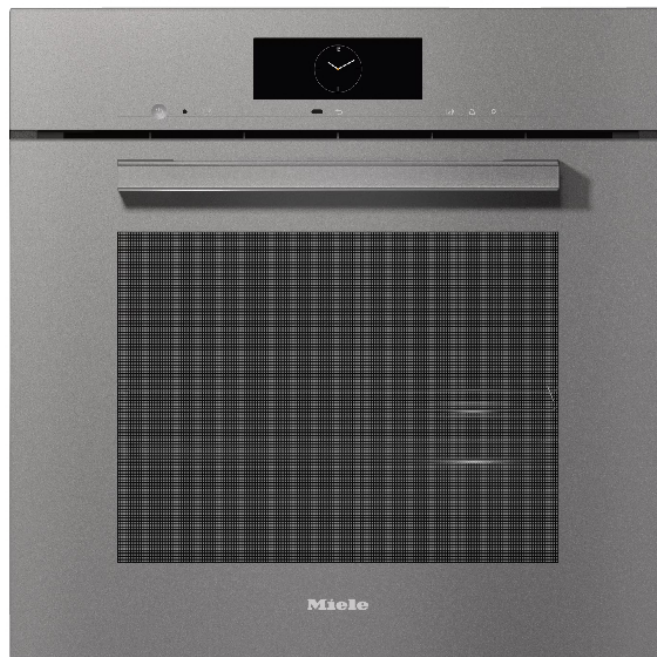

MIELE DGC7860HC Pro

Εντοιχιζόμενος Συνδυαστικός Φούρνος Ατμού, Άνω Πάγκου 60 cm, Γκρίζο

SKU: IT61462

€5,699.00

Specifications

Τεχνικά Χαρακτηριστικά

- Χωρητικότητα φούρνου: 67 Λίτρα
- Ισχύς: 3.45 Watt
- Τύπος φούρνου: Εντοιχιζόμενος
- Αριθμός Ραφιών: 4
- Εσωτερικός φωτισμός: BrilliantLight

- Ενσωματωμένο σύστημα καθαρισμού: Υδρόλυση
- Ενεργειακή κλάση: A+
- Τάση εισόδου: 230 V

Τεχνολογίες

- MotionReact: το φως ανάβει όταν ανιχνεύεται κίνηση, η οθόνη ανάβει όταν ανιχνεύεται κίνηση, ηχητικό σήμα ειδοποίησης όταν ανιχνεύεται κίνηση, ανίχνευση προσώπων ντουλαπιών
- Οθόνη αφής: Με αισθητήρα προσέγγισης - M Touch + MotionReact
- Ενσωματωμένο ρολόι
- Χρονοδιακόπτης
- Σύστημα αποθέρμανσης συσκευής και κρύα πρόσψη
- Μαγείρεμα πολλαπλών επιπέδων
- Απενεργοποίηση ασφαλείας
- Συμβατό με: Miele@home
- Σύστημα ψύξης ατμού