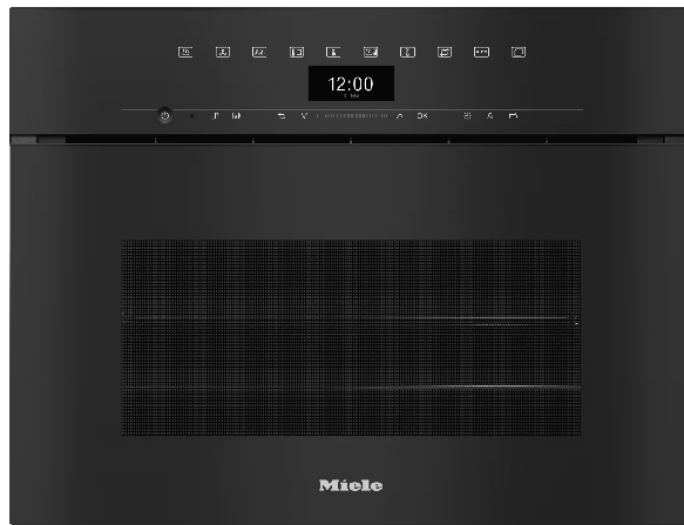

# MIELE DGC7440HCX Pro

## Συνδυαστικός Φούρνος Ατμού, Obsidian Μαύρο

SKU: IT66471

**€2,499.00**

#### Τεχνικά Χαρακτηριστικά

- Χωρητικότητα θαλάμου φούρνου: 47 λίτρα
- Όγκος δοχείου φρέσκου νερού: 1.4 λίτρα
- Φωτισμός φούρνου: BrilliantLight
- Ελάχιστες θερμοκρασίες φούρνου σε: 30°C
- Μέγιστες θερμοκρασίες φούρνου σε: 230 °C
- Ελάχιστες θερμοκρασίες ατμού σε: 40°C
- Μέγιστες θερμοκρασίες ατμού σε: 100°C

### **Διαστάσεις & Βάρος**

- Διαστάσεις: 59.5 x 45.55 x 56.85 cm
- Βάρος: 40.2 kg