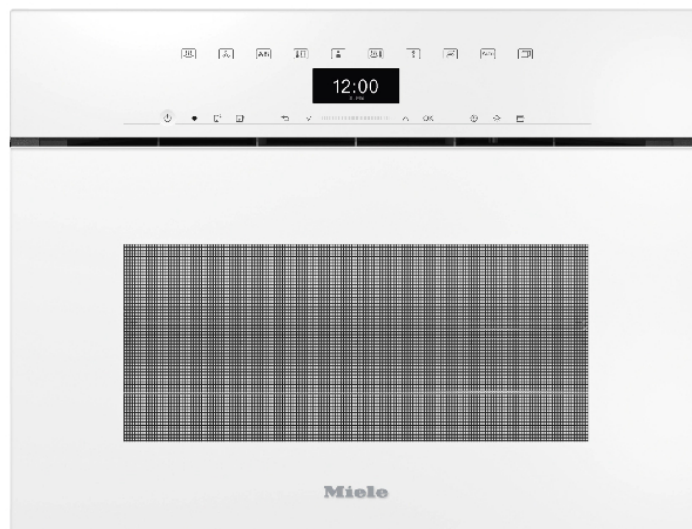

MIELE DGC7440HCX Pro

Εντοιχιζόμενος Συνδυαστικός Φούρνος Ατμού, Άνω Πάγκου 45 cm, Άσπρο

SKU: IT61447

€3,199.00

Specifications

Τεχνικά Χαρακτηριστικά

- Χωρητικότητα φούρνου: 47 Λίτρα
- Ισχύς: 3.4 Watt
- Τύπος φούρνου: Εντοιχιζόμενος
- Αριθμός Ραφιών: 3
- Εσωτερικός φωτισμός: BrilliantLight

- Ενσωματωμένο σύστημα καθαρισμού: Υδρόλυση
- Ενεργειακή κλάση: A+
- Τάση εισόδου: 230 V

Τεχνολογίες

- Οθόνη αφής: DirectSensor
- Ενσωματωμένο ρολόι
- Μηχανοκίνητος πίνακας ελέγχου ανύψωσης με SoftClose
- Τεχνολογία DualSteam: ο ατμός απλώνεται ομοιόμορφα και γρήγορα για τέλεια αποτελέσματα μαγειρέματος
- Χρονοδιακόπτης
- Εύκολος καθαρισμός: HydroClean και διαμέρισμα φούρνου από ανοξείδωτο ατσάλι
- Μαγείρεμα πολλαπλών επιπέδων
- Απενεργοποίηση ασφαλείας
- Κλείδωμα για τα παιδιά
- Συμβατό με: Miele@home
- Σύστημα ψύξης ατμού