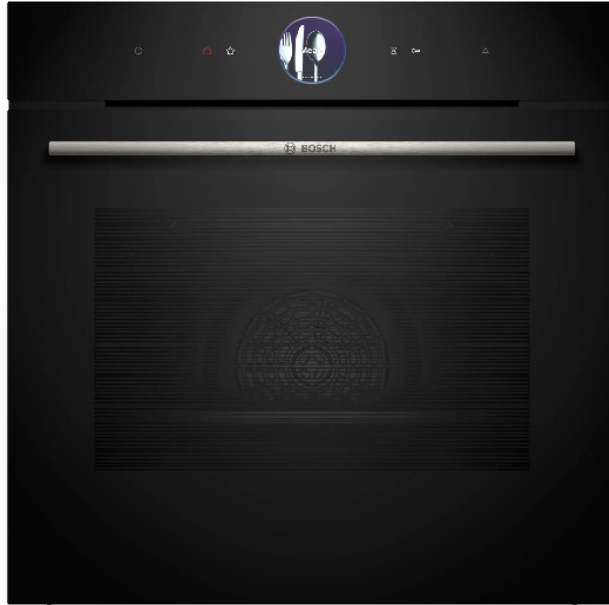

BOSCH HRG7761B1 Σειρά 8 Εντοιχιζόμενος Φούρνος με Λειτουργία Επιπρόσθετου Ατμού

SKU: IT65672

€1,599.00

Specifications

Τεχνικά Χαρακτηριστικά

- Αριθμός λειτουργιών θέρμανσης & συνδυασμών: 20
- Τρόποι θέρμανσης: 4D hotair, Air fry, Βαθμίδα για πίτσα, Βαθμίδα ξεπαγώματος, Γκριλ μεγάλης επιφάνειας, Γκριλ μικρής επιφάνειας, Διατήρηση θερμοκρασίας,
- : Θερμός αέρας/απαλό ψήσιμο, Κάτω θέρμανση, Μαγείρεμα σε χαμηλή θερμοκρασία, Μικροκύματα, Πάνω και κάτω θέρμανση,
- : Πάνω και κάτω θέρμανση απαλή, Προθέρμανση, Συνδυασμός θερμού αέρα με γκριλ

- Λειτουργίες θέρμανσης που συνδυάζονται με λειτουργία ατμού: 4D hotair, Διατήρηση θερμοκρασίας, Πάνω και κάτω θέρμανση, Συνδυασμός θερμού αέρα με γκριλ
- Εύρος θερμοκρασίας 30 °C - 300 °C
- Χωρητικότητα φούρνου : 71 λίτρα
- Τάση: 220-240 V
- Ενεργειακή κλάση: A+
- Ισχύς: 3600 Watt
- Ενσωματωμένο σύστημα καθαρισμού: Πυρόλυση+Υδρόλυση
- Μήκος καλωδίου σύνδεσης: 120 cm
- Smart Λειτουργίες: Home Connect