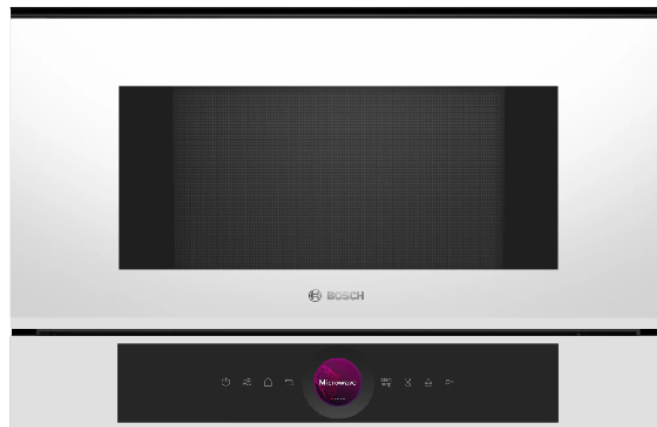

BOSCH BFL7221W1 Σειρά 8 Εντοιχιζόμενος Φούρνος Μικροκυμάτων

SKU: IT65684

€799.00

Specifications

Τεχνικά Χαρακτηριστικά

- Ισχύς: 1220 Watt
- Τάση: 220-240 V
- Μήκος καλωδίου ηλεκτρικής παροχής: 175,0 cm
- Ηλεκτρικό ρεύμα: 10 A
- Χωρητικότητα: 21 Λίτρα
- Προγράμματα: 7
- Αριθμός λειτουργιών θέρμανσης & συνδυασμών: 1

- Αριθμός επιπέδων ισχύος: 5

Γενικά Χαρακτηριστικά

- Τύπος ενδείξεων: Οθόνη αφής TFT με ψηφιακό δακτύλιο ελέγχου
- Τρόπος θέρμανσης: Μικροκύματα
- Απενεργοποίηση ασφάλειας φούρνου
- Διακόπτης επαφής πόρτας,
- Πλήκτρο έναρξης
- Quick start
- Φωτισμός φούρνου: 1 φως LED
- Δακτύλιος ψηφιακού ελέγχου: Ο απλός και καινοτόμος τρόπος να επιλέξεις ρυθμίσεις φούρνου
- AutoPilot 7: Κάθε πιάτο είναι μια επιτυχία χάρη στα 7 προκαθορισμένα αυτόματα προγράμματα
- Εσωτερικό από ανοξείδωτο ατσάλι: Εύκολο στο καθαρισμό, χάρη στη λεία επιφάνεια χωρίς αιχμηρές ακμές
- Βοήθεια στο καθάρισμα: Λιγότερος κόπος για το καθάρισμα

Αξεσουάρ Συσκευασίας

- 1 x σχάρα
- 1 x Γυάλινο μπώλ

Διαστάσεις & Βάρος

- Διαστάσεις (ΥxΠxB): 38.2 x 59.4 x 31.8 cm
- Διαστάσεις εντοιχισμού (Υ x Π x Β): 36.2 - 38.2 x 56 - 56.8 x 30 cm
- Βάρος: 17.2 kg