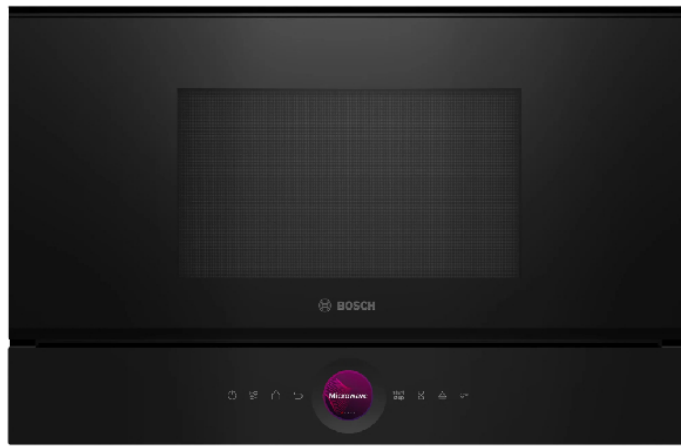

# BOSCH BEL7321B1 Σειρά 8 Εντοιχιζόμενος Φούρνος Μικροκυμάτων

SKU: IT65683

**€849.00**

### Τεχνικά Χαρακτηριστικά

- Ισχύς: 1990 Watt
- Τάση: 220-240 V
- Μήκος καλωδίου ηλεκτρικής παροχής: 175,0 cm
- Ηλεκτρικό ρεύμα: 10 A
- Χωρητικότητα φούρνου: 21 lt
- Προγράμματα: 10
- Αριθμός λειτουργιών θέρμανσης & συνδυασμών: 2

- Αριθμός επιπέδων ισχύος: 5

### **Γενικά Χαρακτηριστικά**

- Τύπος ενδείξεων: Οθόνη αφής TFT με ψηφιακό δακτύλιο ελέγχου
- Τρόπος θέρμανσης: Γκριλ μεγάλης επιφάνειας, Μικροκύματα
- Απενεργοποίηση ασφάλειας φούρνου
- Διακόπτης επαφής πόρτας,
- Πλήκτρο έναρξης
- Quick start
- Φωτισμός φούρνου: 1 φως LED
- Δακτύλιος ψηφιακού ελέγχου: Ο απλός και καινοτόμος τρόπος να επιλέξει ρυθμίσεις φούρνου
- AutoPilot 10: Κάθε πιάτο είναι μια επιτυχία χάρη στα 10 προκαθορισμένα αυτόματα προγράμματα
- Εσωτερικό από ανοξείδωτο ατσάλι: Εύκολο στο καθαρισμό, χάρη στη λεία επιφάνεια χωρίς αιχμηρές ακμές
- Βοήθεια στο καθάρισμα: Λιγότερος κόπος για το καθάρισμα