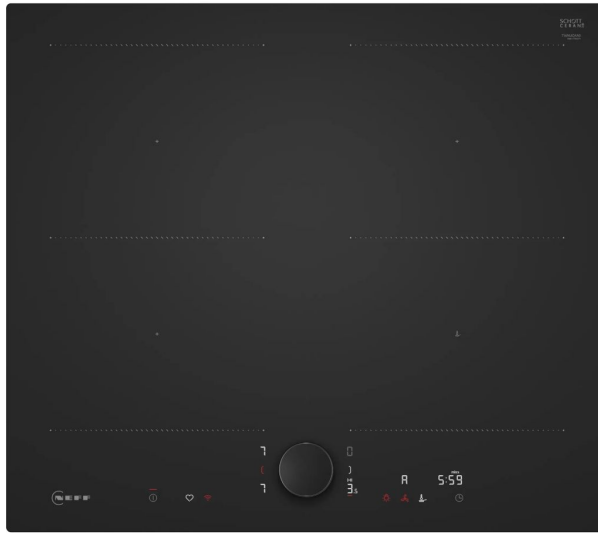

NEFF T56NUQ4A0 Επαγωγική Εστία 60cm, Μαύρο Ματ

SKU: IT73816

€729.00

Specifications

- **Τεχνικά Χαρακτηριστικά**

- Τύπος: Επαγωγική Εστία Τύπος εγκατάστασης: Εντοιχιζόμενη συσκευή Τύπος λειτουργίας: Ηλεκτρική Συνολικός αριθμός ζωνών που μπορούν να χρησιμοποιηθούν ταυτόχρονα: 4 Ενδεικτική λυχνία εναπομένουσας θερμότητας: Ξεχωριστή Θέση πάνελ ελέγχου: Μπροστινό τμήμα βάσης εστιών Χρώμα επιφανειών: Matt Black Τάση: 220-240 V Συχνότητα: 50-60 Hz Μήκος καλωδίου ηλεκτρικής παροχής: 110 cm

- **Γενικά Χαρακτηριστικά**

- Matt Black σχεδιασμός: Εύκολο καθάρισμα και λιγότερα ορατά δακτυλικά αποτυπώματα Twist Pad®: Αφαιρούμενος μαγνητικός διακόπτης για ακριβή και

άνετο έλεγχο όλων των ζωνών Combi επαγωγή: Συνδυασμός δύο κυκλικών ζωνών για μαγείρεμα σε μεγάλα σκεύη Smart Hood Automatic: Συμβατό με απορροφητήρα, προσαρμόζεται αυτόματα στις ρυθμίσεις κατά το μαγείρεμα Αισθητήρας τηγανίσματος: Παρακολουθεί συνεχώς τη θερμοκρασία στο τηγάνι για αποφυγή καψίματος

- **Διαστάσεις & Βάρος**

- Διαστάσεις εντοιχισμού (ΥxΠxB): 51 x 56.0 x 49.0-50.0 cm Διαστάσεις εσωτερικής μονάδας (ΥxΠxB): 51 x 59.2 x 52.2 cm Πλάτος συσκευής: 59.2 cm Διαστάσεις συσκευασμένου προϊόντος (ΥxΠxB): 125 x 75.0 x 60.0 cm Καθαρό βάρος: 12.4 kg Μεικτό βάρος: 13.6 kg