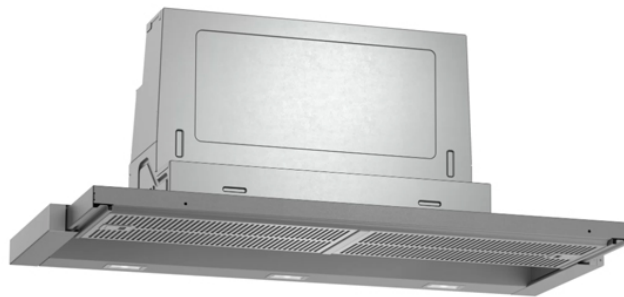

# NEFF D49ED52X1 Συρόμενος Απορροφητήρας

SKU: IT53945

**€699.00**

- Συνολική φωτεινότητα: 355 lux
- Θερμοκρασία Χρώματος: 3500 K

### **Γενικά Χαρακτηριστικά**

- Λειτουργία: 3 βαθμίδες κανονικής λειτουργίας και 1 εντατικής
- Κινητήρας Eco silence drive
- Αυτόματη παράταση λειτουργίας για 10 λεπτά
- Υλικό του φίλτρου για λίπη: Inox κατάλληλο για πλυντήριο πιάτων

### **Διαστάσεις**

- Διαστάσεις συσκευής (ΥxΠxB): 42.6x89.8x29 cm
- Διαστάσεις εντοιχισμού (ΥxΠxB): 38.5x52.4x29 cm