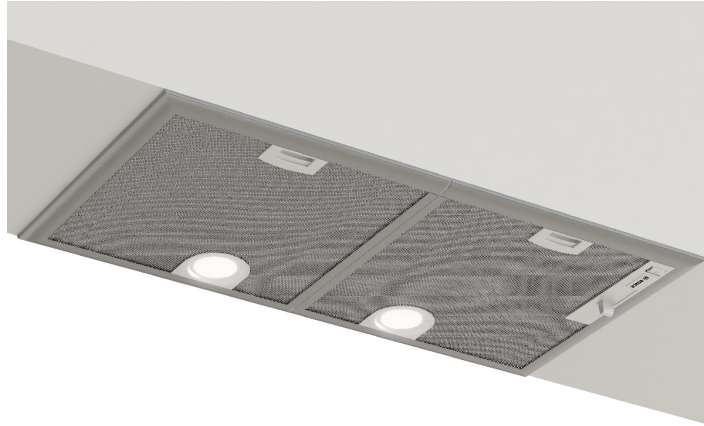

BOSCH DHL755BM Series 4

Εντοιχιζόμενος Απορροφητήρας 75 cm, Inox Ανοξείδωτο

SKU: IT74764

€485.00

Specifications

- **Τεχνικά Χαρακτηριστικά**

- Μέγιστη απόδοση εξαγωγής αέρα: 468 m³/h Εντατική απόδοση (εξαγωγή): 614 m³/h Μέγιστη ροή αέρα: 468 m³/h Αριθμός βαθμίδων ταχύτητας: 3 + 1 εντατική Ενεργειακή κλάση: D Επίπεδο θορύβου: έως 63 dB(A) Ονομαστική ισχύς: 250 W Τάση: 220-240 V Συχνότητα: 50 Hz Τύπος ελέγχου: Ηλεκτρονικός Τύπος φίλτρου λίπους: Μεταλλικό, πλενόμενο Τύπος εξαερισμού: Εξαγωγή ή ανακύκλωση αέρα Διάμετρος σωλήνα εξαγωγής: 15 cm Αριθμός φωτιστικών σημείων: 2 Τύπος φωτισμού: LED

- **Γενικά Χαρακτηριστικά**

- Σχεδιασμός: Εντοιχιζόμενος μηχανισμός απορρόφησης Ευκολία εγκατάστασης:
Τυπική εγκατάσταση εντοιχισμού Χρήση: Οικιακή κουζίνα

- **Διαστάσεις**

- Διαστάσεις εντοιχισμού (ΥxΠxB): 34 x 70 x 30 cm