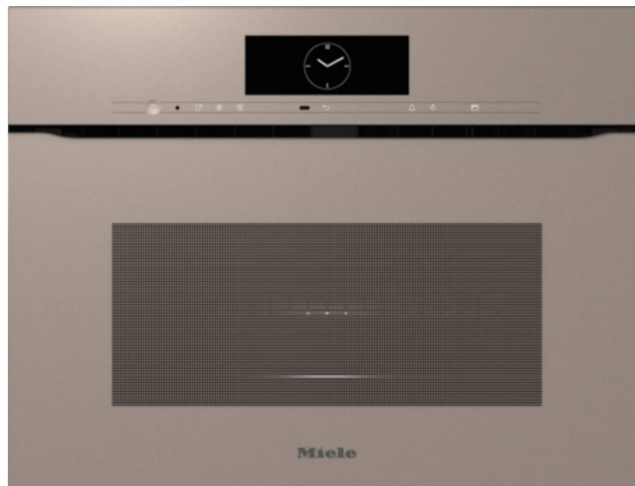

ΜΙΕΛΕ Η 7840 ΒΜΧ Εντοιχιζόμενος Συνδυαστικός Φούρνος με Λειτουργία Μικροκυμάτων 45cm, Μπεζ Περλέ

SKU: IT71306

€3,249.00

Specifications

- **Τεχνικά Χαρακτηριστικά**

- Χωρητικότητα θαλάμου: 43 λίτρα Συνολική ισχύς: 3.2 kW Θερμοκρασίες λειτουργίας: από 30 °C έως 250 °C Μικροκύματα: 7 επίπεδα ισχύος (80 / 150 / 300 / 450 / 600 / 850 / 1000 Watts) Φωτισμός θαλάμου: 1 LED spot Φωτισμός: 1 λυχνία LED Επιφάνεια πόρτας: Clean Glass