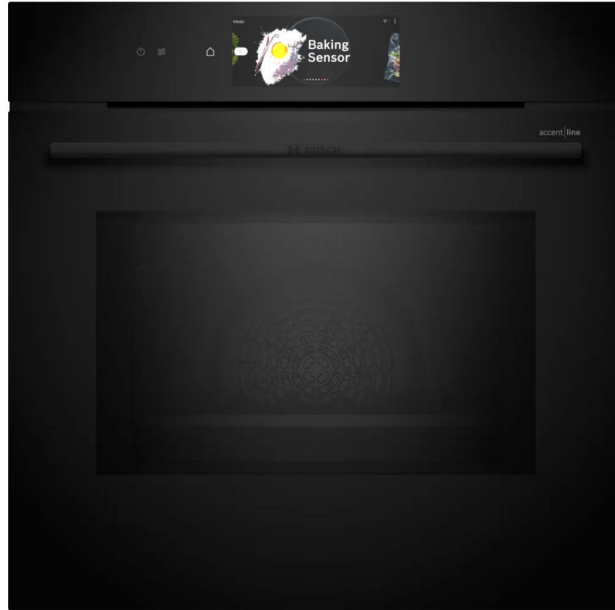

BOSCH HMG978NB1 Accent Line

Εντοιχιζόμενος Φούρνος με Ατμό και Μικροκύματα 67 Λίτρα, Μαύρο

SKU: IT71489

€2,405.00

Specifications

- **Τεχνικά Χαρακτηριστικά**

- Τύπος: Εντοιχιζόμενος φούρνος με λειτουργία μικροκυμάτων και προσθήκης ατμού Χωρητικότητα φούρνου: 67 λίτρα Προγράμματα: 28 Θερμοκρασία λειτουργίας: 30 °C έως 300 °C Ισχύς μικροκυμάτων: 90 W, 180 W, 360 W, 600 W, 800 W (boost) Ράφια: 5 επίπεδα Οθόνη: TFT Touch Display Pro με δακτύλιο ελέγχου (Digital Control Ring)