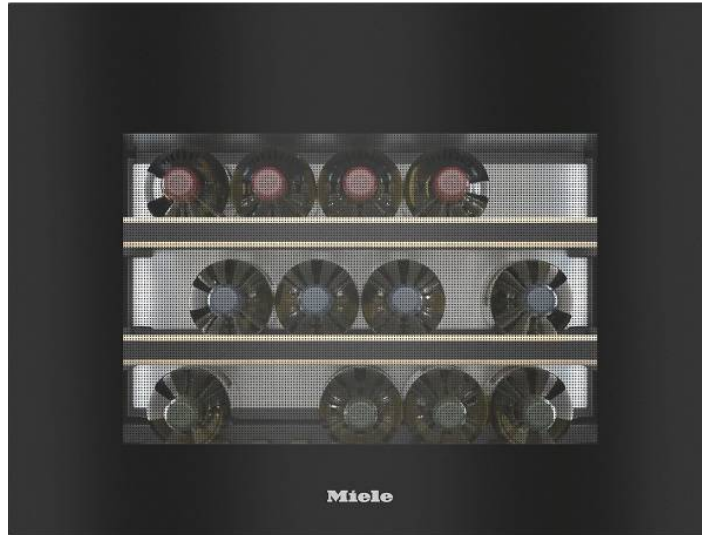

MIELE KWT7112IG Εντοιχιζόμενος Συντηρητής Κρασιών, 18 Μπουκάλες

SKU: IT66473

€2,999.00

Specifications

Τεχνικά Χαρακτηριστικά

- Χωρητικότητα σε μπουκάλες: 18
- Χωρητικότητα: 47 λίτρα
- Λειτουργική έννοια: TouchControl
- Ζώνες θερμοκρασίας: 1
- Εύρος θερμοκρασίας: 5-20°C
- Κατηγορία θορύβου: B
- Επίπεδα θορύβου: 32 dB(A)
- Ενεργειακή κλάση: G
- Κλιματική τάξη: SN-ST

- Κατανάλωση ενέργειας σε 24 ώρες: 0.317 kWh
- Ετήσια κατανάλωση ενέργειας: 115.71 kWh
- Μήκος καλωδίου: 2.2 μέτρα

Γενικά Χαρακτηριστικά

- Αριθμός ξύλινων ραφιών: 3
- Αριθμός ξύλινων ραφιών FlexiFlame: 2
- FlexiFrame Plus: Μεγάλη αποθήκευση μεγαλύτερων μπουκαλιών κρασιού
- Push2open: Τέλειο σχέδιο για κουζίνες χωρίς χερούλι
- Φίλτρα Active AirClean: Άοσμο τμήμα ψύξης
- Φωτισμός LED: Παρουσίασε το κρασί σου στο τέλειο φως
- UV προστασία: Βέλτιστη προστασία κρασιού μέσω φίλτρων UV σε φινιρίσματα
- DynaCool (δυναμική ψύξη): Τέλειες συνθήκες αποθήκευσης για τρόφιμα και κρασί
- SoftClose: Η πόρτα της συσκευής κλείνει απαλά
- Εφαρμογή: Έξυπνη δικτύωση με το καινοτόμο σύστημα Miele@home
- Ασφάλεια: Λειτουργία κλειδώματος, Ακουστικός και οπτικός συναγερμός πόρτας, Ακουστικός και οπτικός συναγερμός θερμοκρασίας

Διαστάσεις & Βάρος

- Διαστάσεις (ΥxΠxB): 45.5 x 59.5 x 55.9 cm
- Βάρος: 36 kg