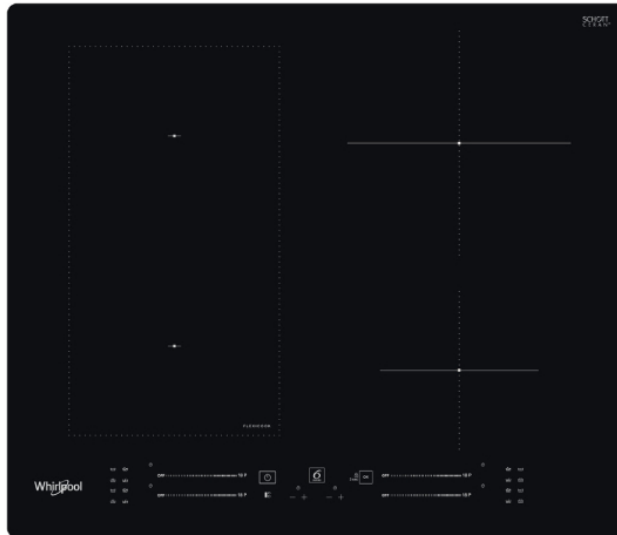

WHIRLPOOL WL S7960 NE Εστία

SKU: IT58998

€369.00

Specifications

Τεχνικά Χαρακτηριστικά

- Τύπος Εστίας: Επαγωγική
- Ζώνες: 4

Γενικά Χαρακτηριστικά

- Τοποθεσία του πίνακα ελέγχου: Εμπρόσθιας φόρτωσης
- Τύπος ελέγχου: Ηλεκτρονικός
- Αυτόματα προγράμματα
- Ένδειξη λειτουργίας
- Ένδειξη υπολειπόμενης θερμότητας
- Κεντρικός διακόπτης ενεργοποίησης/απενεργοποίησης
- Χρονοδιακόπτης

Διαστάσεις

- Διαστάσεις (ΥxΠxB): 5.4x59x51 cm
- Διαστάσεις εντοιχισμού (ΠxB): 56x48 cm