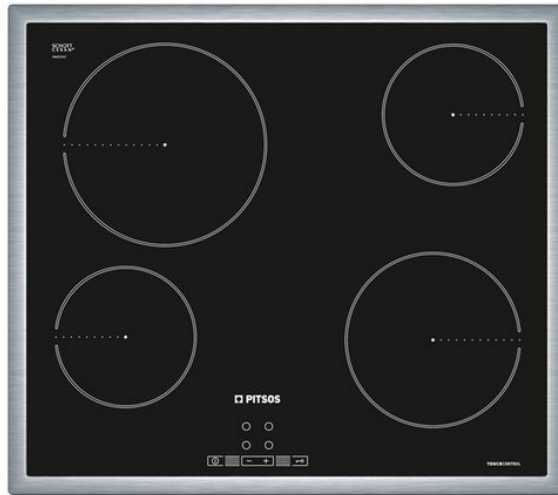

# PITSOS CRE645S06 Κεραμική Εστία 4 Ζωνών

SKU: IT45723

**€299.00**

### Τεχνικά Χαρακτηριστικά

- Συνολικό φορτίο: 6600 W
- Μοντέρνο Inox περιμετρικό πλαίσιο
- Νέο χειριστήριο ελέγχου EasyTouch
- Πλήρως ηλεκτρονικός έλεγχος με 17 βαθμίδες ισχύος
- Ψηφιακές ενδείξεις
- 4 ζώνες μαγειρέματος High Speed
- Μπροστά αριστερά: 1,2 kW - 145 mm Πίσω αριστερά: 2,2 kW - 210 mm
- Πίσω δεξιά: 1,2 kW - 145 mm Μπροστά δεξιά: 2 kW - 180 mm

### **Διαστάσεις**

- Διαστάσεις συσκευής (ΠxΒ): 583 x 513 mm
- Διαστάσεις εντοιχισμού (ΥxΠxΒ): 48x560-560x490-500 mm