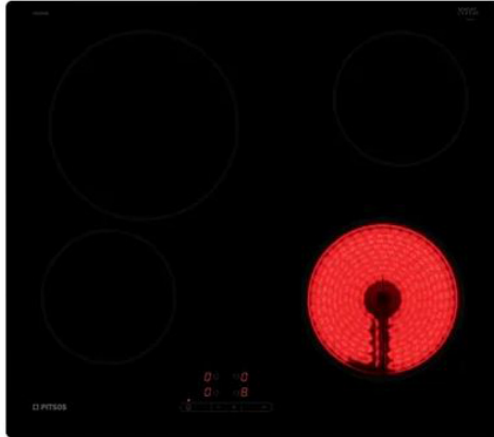

PITSOS CRE611S06 Κεραμική Εστία

SKU: IT32633

€279.00

Specifications

Γενικά Χαρακτηριστικά

- Ζώνες: 4 High Speed
- Ισχύς: 6600 Watt
- Πλήρως ηλεκτρονικός έλεγχος με 17 βαθμίδες ισχύος
- Ψηφιακές ενδείξεις
- Λειτουργία Restart
- 2 βαθμίδες ένδειξης υπολοίπου θερμότητας για κάθε ζώνη (H/h)
- Χειριστήριο ελέγχου EasyTouch

Ασφάλεια

- Αυτόματη απενεργοποίηση ασφαλείας
- Κλείδωμα ασφαλείας για παιδιά

Διαστάσεις

- Διαστάσεις συσκευής (ΠxΒ): 592 mm x 522 mm
- Διαστάσεις εντοιχισμού (ΥxΠxΒ): 45x560-560x490-500 mm