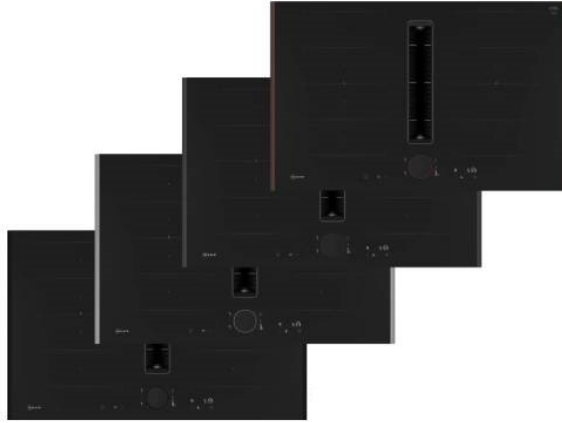

NEFF V68YYX4C0 Επαγωγική Εστία Με Ενσωματωμένο Απορροφητήρα

SKU: IT64942

€2,690.00

Specifications

Τεχνικά Χαρακτηριστικά Εστίας

- Μήκος καλωδίου: 110 cm
- Ισχύς: 7.400 Watt
- Επίπεδα θορύβου: 69 dB
- 17 βαθμίδες ισχύος: 9 κύρια επίπεδα και 8 ενδιάμεσα επίπεδα
- [Ενεργειακή Κλάση: B](#)
- Ετήσια Κατανάλωση Ενέργειας: 57 kWh/έτος

Τεχνικά Χαρακτηριστικά Απορροφητήρα

- Πλήρως αυτόματη λειτουργία απορρόφησης με αισθητήρα ποιότητας αέρα
- Αυτόματη ενεργοποίηση του συστήματος απορρόφησης όταν χρησιμοποιείται η