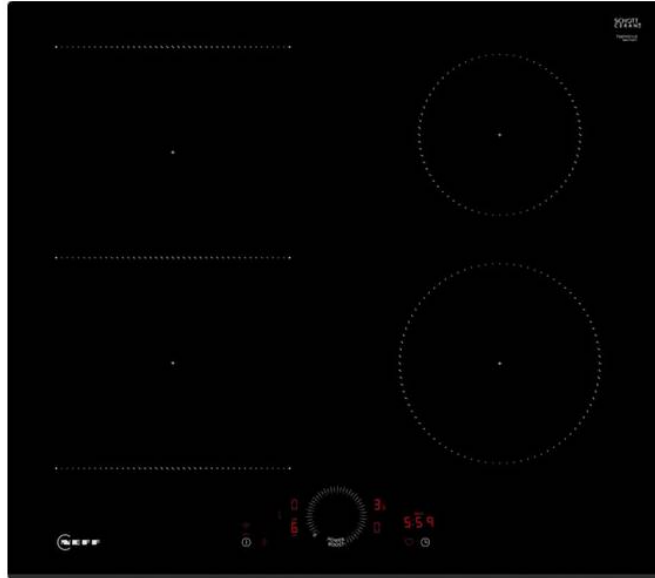

NEFF T56FHS1L0 Επαγωγική Εστία

SKU: IT64556

€960.00

Specifications

Τεχνικά Χαρακτηριστικά

- Τύπος: Επαγωγική
- Συνολική Ισχύς: 6900 Watt
- Ζώνες: 4
- Εστία μπροστά αριστερά: 2.5 (3.7) kW
- Εστία πίσω αριστερά: 2.5 (3.7) kW
- Εστία πίσω δεξιά: 1.6 (2.2) kW
- Εστία μπροστά δεξιά: 2.0 (3.1) kW
- Διαστάσεις ζωνών μαγειρέματος: 1 x (14,5 cm Ø), 1 x (18,0 cm Ø)

Ειδικά Χαρακτηριστικά

- Twist rad: Μαγείρεμα με μια απλή περιστροφική κίνηση με το δάκτυλό σου
- Combi induction: Συνδυάζει δύο κυκλικές ζώνες μαγειρέματος για να θερμάνει