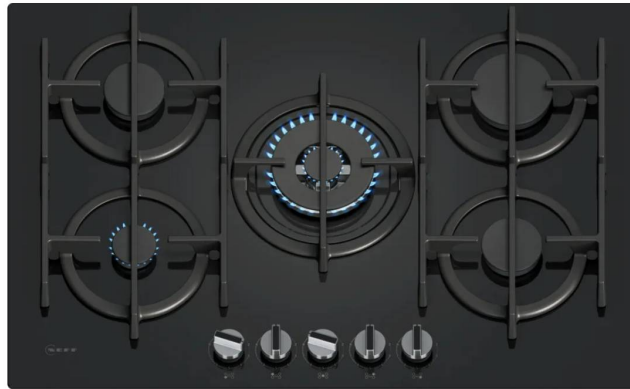

NEFF T27PIQ4S0 Γυάλινη Εστία Υγραερίου 75 cm, Μαύρο

SKU: IT70974

€665.00

Specifications

- **Τεχνολογίες**

- Flame Select: Ρύθμισε με ακρίβεια τη φλόγα σε εννέα σταθερά επίπεδα
- Μεταλλικοί διακόπτες sword: Χειρίσου την εστία με ακρίβεια και καθάρισε τη εύκολα, χάρη στην ευκολία αφαίρεσης των διακοπτών
- Καυστήρας wok: Μαγείρευε με ισχύ έως και 4 kW

- **Τεχνικά Χαρακτηριστικά**

- Τύπος εγκατάστασης: Εντοιχιζόμενη συσκευή Τύπος λειτουργίας: Υγραέριο
- Συνολική ισχύς αερίου έως 11.5 kW
- Αριθμός ζωνών: 5 Συνολικός αριθμός ζωνών που μπορούν να χρησιμοποιηθούν ταυτόχρονα: 5
- Βασικό υλικό επιφανειών: Σκληρυμένο κρύσταλλο
- Χρώμα επιφανειών: Μαύρο
- Χρώμα πλαισίου: Μαύρο

- **Γενικά Χαρακτηριστικά**

- Στηρίγματα σκευών από ατσάλι: Απόλαυσε μέγιστη σταθερότητα, εύκολο χειρισμό και δυνατότητα πλύσης στο πλυντήριο πιάτων Διακοπή ασφαλείας αερίου: Η ασφάλεια σου είναι προτεραιότητα, καθώς αν η φλόγα σβήσει, η παροχή αερίου διακόπτεται αυτόματα Ενδεικτική λυχνία εναπομένουσας θερμότητας: Διαθέτει Θέση πάνελ ελέγχου: Μπροστινό τμήμα βάσης εστιών Επίπεδο Design: Εγκατέστησε την εστία είτε στο ίδιο επίπεδο με τον πάγκο είτε ελαφρώς υπερυψωμένη Διακόπτες: Ενσωματωμένοι πολυεδρικοί διακόπτες στο μπροστινό μέρος με σταθερή λαβή για εύκολη χρήση Βάσεις σκευών: Κατάλληλες για πλυντήριο πιάτων Ανάφλεξη με το γύρισμα του διακόπτη: Ηλεκτρική Θερμοηλεκτρική ασφάλεια που διακόπτει την παροχή αερίου όταν η φλόγα σβήσει: Διαθέτει