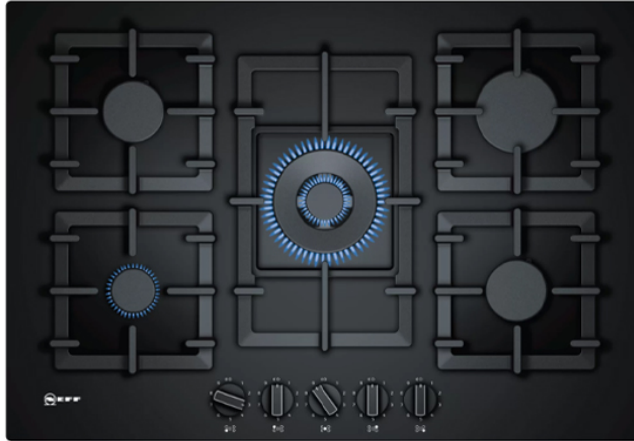

NEFF T27CS59S0 Εστία

SKU: IT58983

€549.00

Specifications

Τεχνικά Χαρακτηριστικά

- Τύπος Εστίας: Υγραερίου
- Ζώνες: 5
- Αριστερά μπροστά: Οικονομικός καυστήρας έως 1 kWatt
- Αριστερά πίσω: Τυπικός καυστήρας έως 1,75 kWatt
- Κέντρο: Καυστήρας Wok έως 4 kWatt
- Πίσω δεξιά: Καυστήρας υψηλής ταχύτητας έως 3 kWatt
- Δεξιά μπροστά: Τυπικός καυστήρας έως 1,75 kWatt

Γενικά Χαρακτηριστικά

- Ρυθμίσεις φλόγας: 9
- Συσκευή ασφαλείας αστοχίας φλόγας: αποτρέπει την ανεπιθύμητη ροή αερίου όταν σβήνει η φλόγα

- Στηρίγματα ταψιού από χυτοσίδηρο
- Σύστημα ανάφλεξης

Διαστάσεις

- Διαστάσεις προϊόντος (ΥxΠxB): 5.8x75.2x52 cm
- Διαστάσεις εντοιχισμού (ΥxΠxB): 4.5x56x48-49.2 cm