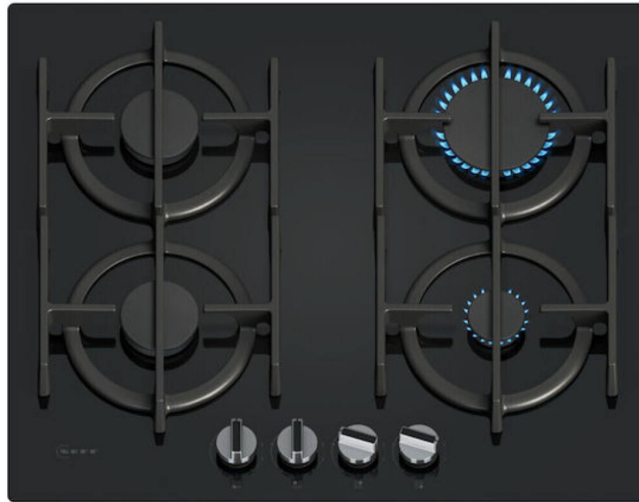

NEFF T26PIP4S0 Εστία Υγραερίου

SKU: IT70926

€449.00

Specifications

Τεχνολογία

- Τεχνολογία FlameSelect: 9 προκαθορισμένα επίπεδα φλόγας για ακριβή ρύθμιση και επαναληψιμότητα

Τεχνικά Χαρακτηριστικά

- Τύπος: Εστία Υγραερίου
- Αριθμός ζωνών: 4
- Διακόπτες: Ενσωματωμένοι
- Υλικό: Σκλυρημένο μέταλλο για ανθεκτικότητα και ευκολία στο καθάρισμα

Γενικά Χαρακτηριστικά

- Αποσπώμενα στηρίγματα σκευών από χυτοσίδηρο: Σταθερότητα και πλυντήριο πιάτων φιλικότητα

- Ασφάλεια διακοπής παροχής αερίου: Αυτόματη διακοπή σε περίπτωση σβησίματος φλόγας
- Επιλογή χωνευτής ή επιφανειακής τοποθέτησης: Ευελιξία στην εγκατάσταση
- Θέση πάνελ ελέγχου : Μπροστινό τμήμα βάσης εστιών
- Ενδεικτική λυχνία εναπομένουσας θερμότητας : Ναι
- Στηρίγματα σκευών από ατσάλι: μέγιστη σταθερότητα, εύκολος χειρισμός και πλύσιμο στο πλυντήριο πιάτων
- Μεταλλικοί διακόπτες sword: ακριβής χειρισμός και εύκολο καθαίρισμα της εστίας, χάρη στην ευελιξία τους να αφαιρούνται

Διαστάσεις & Βάρος

- Διαστάσεις(ΥxΠxB): 5.4 x 59 x 52 cm
- Διαστάσεις εντοιχισμού(ΥxΠxB): 4.5 x 56 x 49 cm
- Βάρος: 15.6 kg