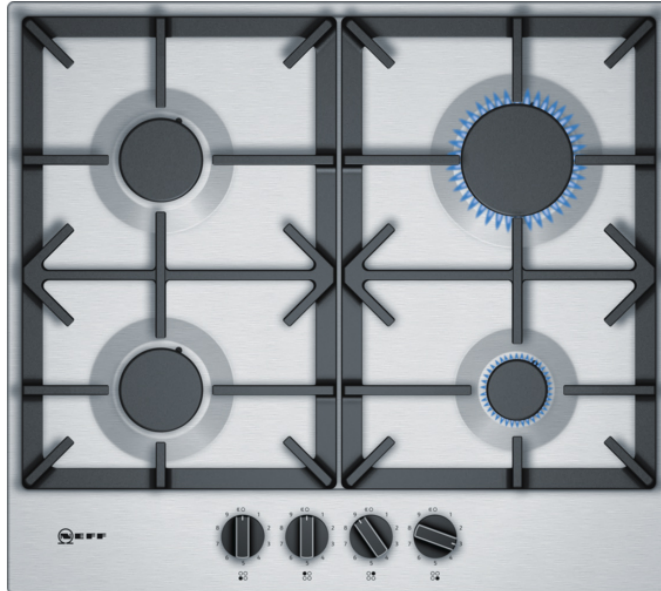

NEFF T26DS49N0 Εστία Υγραερίου

SKU: IT42193

€199.00

Specifications

Χαρακτηριστικά

- Ανοξείδωτη επιφάνεια
- Ενσωματωμένοι πολυεδρικοί διακόπτες 9 βαθμίδων
- Ηλεκτρική ανάφλεξη φλόγας με το γύρισμα του διακόπτη
- Βάσεις για τα σκεύη από χυτοσίδηρο

Τεχνικά Χαρακτηριστικά

- 4 καυστήρες αερίου
- Μπροστά αριστερά: Καυστήρας κανονικής απόδοσης έως 1,75 kW
- Πίσω αριστερά: Καυστήρας κανονικής απόδοσης έως 1,75 kW
- Πίσω δεξιά: Καυστήρας υψηλής ταχύτητας έως 3 kW
- Μπροστά δεξιά: Καυστήρας οικονομικής λειτουργίας έως 1 kW
- Θερμοηλεκτρική ασφάλεια διακοπής παροχής αερίου στον καυστήρα

- Περιλαμβάνονται μπέκ υγραερίου (28-30/37 mbar)
- Συνολική ισχύς αερίου έως 7,5 kW

Διαστάσεις

- 582 x 520 mm