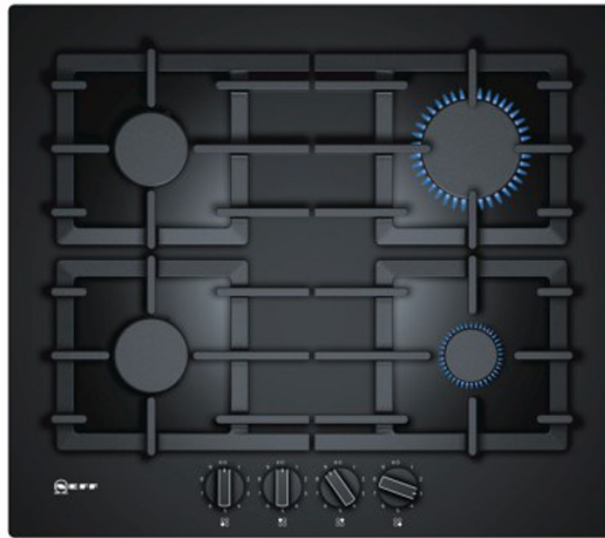

NEFF T26CS49S0 Εστία Υγραερίου, Μαύρο

SKU: IT40293

€249.00

Specifications

Γενικά Χαρακτηριστικά

- Σκληρυμένη κρυστάλλινη επιφάνεια
- FlameSelect - Χάρη στον έξυπνο έλεγχο της ροής του αερίου, η φλόγα μπορεί να ρυθμιστεί με ακρίβεια σε 9 βαθμίδες
- Πάντα τα ίδια αξιόπιστα και ακριβή επίπεδα ισχύος για την εξαιρετική ευκολία στο μαγείρεμα
- Ενσωματωμένοι πολυεδρικοί διακόπτες
- Ηλεκτρική ανάφλεξη φλόγας με το γύρισμα του διακόπτη
- Νέες επίπεδες σταθερές σχάρες από μαντέμι με βελτιστοποιημένες αποστάσεις των εστιών για περισσότερο χώρο στο μαγείρεμα

- 4 καυστήρες αερίου

Τεχνικά Χαρακτηριστικά

- Πίσω αριστερά: Καυστήρας κανονικής απόδοσης 1.75 KW
- Μπροστά αριστερά: Καυστήρας κανονικής απόδοσης 1.75 KW
- Πίσω δεξιά: Καυστήρας υψηλής ταχύτητας 3 kW
- Μπροστά δεξιά: Καυστήρας οικονομικής λειτουργίας 1 kW
- Περιλαμβάνονται μπέκ υγραερίου (28-30/37 bar)
- Συνολική ισχύς αερίου: 7,5 kW

Διαστάσεις

- Διαστάσεις συσκευής (ΠxΒ): 590 x 520 mm