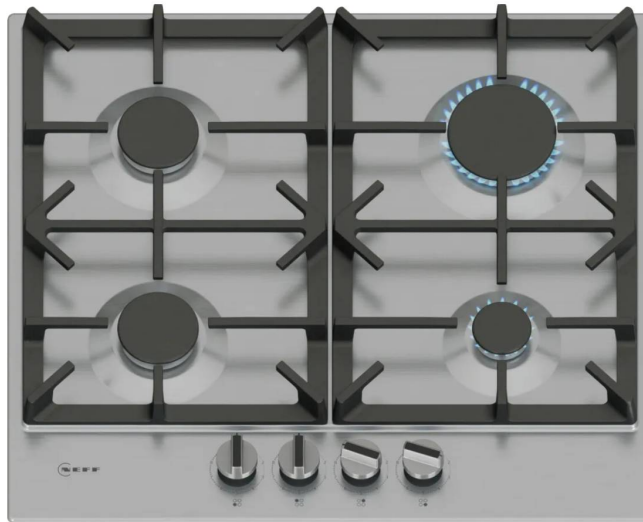

NEFF T26CIP8N0 Εστία Υγραερίου 60 cm, Inox

SKU: IT70975

€369.00

Specifications

- **Τεχνολογίες**

- Τεχνολογία FlameSelect®: Ρύθμιση της φλόγας σε εννέα σταθερά επίπεδα

- **Τεχνικά Χαρακτηριστικά**

- Τύπος: Εστία υγραερίου Τύπος εγκατάστασης: Εντοιχιζόμενη συσκευή Συνολική ισχύς αερίου: Έως 7,5 kW Αριθμός ζωνών: 4 Συνολικός αριθμός ζωνών που μπορούν να χρησιμοποιηθούν ταυτόχρονα: 4 Βασικό υλικό επιφανειών: Inox Χρώμα επιφανειών: Ανοξείδωτο Προδιαγραφές σύνδεσης με αέριο: 7500 W Ηλεκτρικό ρεύμα: 3 A Τάση: 220-240 V Συχνότητα: 50; 60 Hz Καυστήρας μπροστά αριστερά: Κανονικής απόδοσης έως 1,75 kW Καυστήρας πίσω αριστερά: Standard έως 1,75 kW Καυστήρας πίσω δεξιά: Υψηλής ταχύτητας έως

3 kW Καυστήρας μπροστά δεξιά: Οικονομικής λειτουργίας έως 1 kW

- **Γενικά Χαρακτηριστικά**

- Ενδεικτική λυχνία εναπομένουσας θερμότητας: Διαθέτει Θέση πάνελ ελέγχου: Μπροστινό τμήμα βάσης εστιών Βάσεις σκευών: Από χυτοσίδηρο Διακόπτες: Ενσωματωμένοι πολυεδρικοί στο μπροστινό μέρος με ισχυρή λαβή Υλικό διακοπτών: Μέταλλο Καθαρισμός διακοπτών: Αποσπώμενοι για ευκολία Καθαρισμός βάσεων σκευών: Κατάλληλες για πλυντήριο πιάτων Ανάφλεξη: Ηλεκτρική με πίεση και γύρισμα διακόπτη Ασφάλεια φλόγας: Θερμοηλεκτρική διακοπή παροχής αερίου

- **Διαστάσεις & Βάρος**

- Διαστάσεις συσκευής (ΥxΠxB): 5.15 x 58.2 x 52 cm Διαστάσεις εντοιχισμού (ΥxΠxB): 4.5 x 56-56 x 48-49 cm Καθαρό βάρος: 10.7 kg