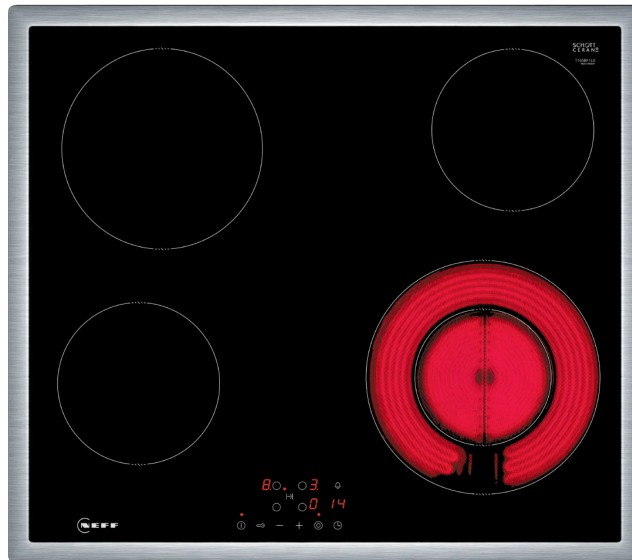

NEFF T16SBF1L0 Κεραμική Εστία, 60 cm

SKU: IT64558

€359.00

Specifications

Τεχνικά Χαρακτηριστικά

- Τύπος: Κεραμική εστία
- Ισχύς: 6.600 Watt
- Ζώνες: 4
- Επίπεδα ισχύος: 17
- Εγκατάσταση: Εντοιχιζόμενη
- Λειτουργία: Ηλεκτρική

Γενικά Χαρακτηριστικά

- Ανοξείδωτο μοντέρνο περιμετρικό πλαίσιο
- TouchControl +/- (EntryTouch): έλεγχος της ισχύος μέσω των ενσωματωμένων

+/- πλήκτρων αφής.

- Λειτουργία Restart: εάν η εστία απενεργοποιηθεί κατα λάθος, μπορεί να επαναφέρει όλες τις προηγούμενες ρυθμίσεις της εάν την ενεργοποιήσεις ξανά στα επόμενα 4 δευτερόλεπτα
- Λειτουργία Alarm: ηχητική προειδοποίηση όταν τελειώσει ο χρόνος που έχεις ορίσει
- Χρονοδιακόπτης απενεργοποίησης: απενεργοποιεί την μαγειρική ζώνη όταν λήξει ο χρόνος λειτουργίας που έχεις ορίσει
- Διπλή ένδειξη (H/h) υπολοίπου θερμότητας για κάθε ζώνη: δείχνει ποιες ζώνες μαγειρικής είναι ακόμα καυτές ή ζεστές
- Κεντρικός διακόπτης με λειτουργία Stop: απενεργοποιεί όλες τις ζώνες μαγειρέματος με ένα πάτημα
- Αυτόματη απενεργοποίηση ασφαλείας: η εστία σταματά να θερμαίνεται μετά από κάποιο χρονικό διάστημα που δεν χρησιμοποιείται για λόγους ασφαλείας
- Λάμπα ένδειξης λειτουργίας: δείχνει εάν η εστία θερμαίνεται
- Κλείδωμα ασφαλείας για τα παιδιά: αποτροπή ενεργοποίησης της εστίας κατά λάθος

Διαστάσεις & Βάρος

- Διαστάσεις συσκευής (ΥxΠxB): 4.8 x 58.3 x 51.3 cm
- Διαστάσεις εντοιχισμού (ΥxΠxB) : 4.8 x 56 x (49 - 50) cm
- Περίμετρος ζωνών: Πίσω αριστερά 18 cm, Πίσω δεξιά 14.5 cm, Μπροστά δεξιά 12 cm, Μπροστά αριστερά 14.5 cm
- Βάρος: 7.5 kg