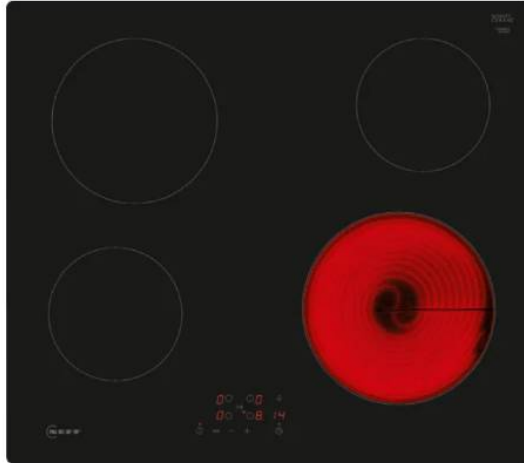

NEFF T16NBE1L Κεραμική Εστία, 60 cm

SKU: IT64823

€425.00

Specifications

Τεχνικά Χαρακτηριστικά

- Τύπος: Κεραμική εστία
- Ισχύς: 6.600 Watt
- Ζώνες: 4
- Επίπεδα ισχύος: 17
- Εγκατάσταση: Εντοιχιζόμενη
- Λειτουργία: Ηλεκτρική

Γενικά Χαρακτηριστικά

- Σχεδιασμός: Χωρίς πλαίσιο
- TouchControl +/- (EntryTouch): έλεγχος της ισχύος μέσω των ενσωματωμένων

+/- πλήκτρων αφής.

- Λειτουργία Restart: εάν η εστία απενεργοποιηθεί κατα λάθος, μπορεί να επαναφέρει όλες τις προηγούμενες ρυθμίσεις της εάν την ενεργοποιήσεις ξανά στα επόμενα 4 δευτερόλεπτα
- Λειτουργία Alarm: ηχητική προειδοποίηση όταν τελειώσει ο χρόνος που έχεις ορίσει
- Χρονοδιακόπτης απενεργοποίησης: απενεργοποιεί την μαγειρική ζώνη όταν λήξει ο χρόνος λειτουργίας που έχεις ορίσει
- Διπλή ένδειξη (H/h) υπολοίπου θερμότητας για κάθε ζώνη: δείχνει ποιες ζώνες μαγειρικής είναι ακόμα καυτές ή ζεστές
- Κεντρικός διακόπτης με λειτουργία Stop: απενεργοποιεί όλες τις ζώνες μαγειρέματος με ένα πάτημα
- Αυτόματη απενεργοποίηση ασφαλείας: η εστία σταματά να θερμαίνεται μετά από κάποιο χρονικό διάστημα που δεν χρησιμοποιείται για λόγους ασφαλείας
- Λάμπα ένδειξης λειτουργίας: δείχνει εάν η εστία θερμαίνεται
- Κλείδωμα ασφαλείας για τα παιδιά: αποτροπή ενεργοποίησης της εστίας κατά λάθος
- Ευελιξία των ζωνών μαγειρέματος: εμπρός αριστερά 14.5 cm, πίσω αριστερά 18 cm, πίσω δεξιά 14.5 cm, εμπρός δεξιά 21 cm