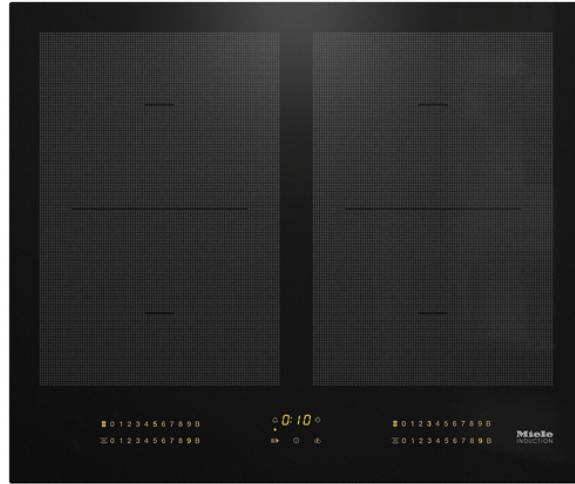

ΜΙΕΛΕ KM7564 FL Επαγωγική Εστία με 4 Ζώνες Μαγειρέματος PowerFlex

SKU: IT47884

€1,599.00

Specifications

Τεχνικά Χαρακτηριστικά

- Έξυπνη γρήγορη επιλογή με αριθμητικές αλληλουχίες - Smart Select
- 4 ζώνες μαγειρ. με 4 περιοχές μαγειρ. υψ. ισχύος PowerFlex
- Πλάτος 620mm για χωνευτή εφαρμογή ή τοποθέτηση σε επιφάνεια
- Συνδυάζεται τέλεια με οποιοδήποτε στοιχείο SmartLine
- Επικοινωνία με τον απορροφητήρα - αυτόματη λειτουργία Con@ctivity
- Αρ. ζωνών: 4
- Συνολική ισχύ σύνδεσης: 2100 kW
- Τάση: 230 V
- Συχνότητα: 50-60 Hz

Ζώνες

- Θέση: αριστερά
- -Τύπος: Γέφυρα PowerFlex
- -Μέγεθος: 230x390 mm
- -Μέγιστη ισχύς: 3400 Watt
- Θέση: δεξιά
- -Τύπος: Γέφυρα PowerFlex
- -Μέγεθος: 230x390 mm
- -Μέγιστη ισχύς: 3400 Watt

Γενικά Χαρακτηριστικά

- Χρώμα κεραμικής επιφάνειας: Μαύρο
- Προεκτάσιμη ζώνη
- Λειτουργία Stop & Go
- Λειτουργία ανάκλησης
- Υπενθύμιση
- Αυτόματη απενεργοποίηση για όλες τις ζώνες
- AutoBoost
- Διακόπτης ασφαλείας
- Λειτουργία κλειδώματος
- Κλείδωμα συστήματος
- Προστασία από υπερθέρμανση
- Ένδειξη υπολοιπούμενης θερμοκρασίας
- Παρακολούθηση βλάβης
- Προστασία από υπερθέρμανση
- Προστασία σκευών

Διαστάσεις & Βάρος

- Πλάτος: 620 mm
- Ύψος: 51 mm
- Βάθος: 520 mm
- Διαστάσεις εντοιχισμού σε (πλάτος) για τοποθέτηση σε επιφάνεια: 600mm
- Διαστάσεις εντοιχισμού σε (βάθος) για τοποθέτηση σε επιφάνεια: 500mm
- Βάρος: 11 kg