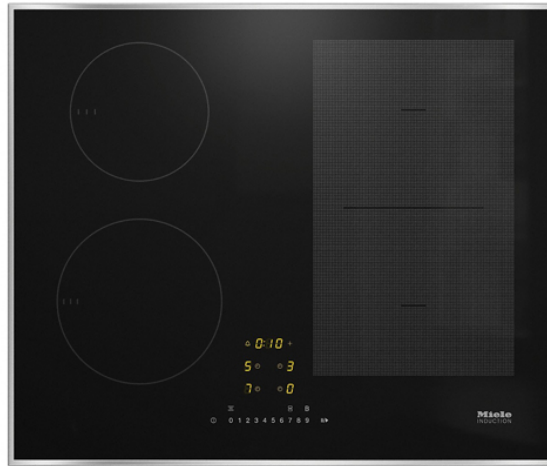

ΜΙΕΛΕ KM7464 FR Επαγωγική Εστία με Ζώνη Μαγειρέματος PowerFlex, Ανοξείδωτο Ατσάλι

SKU: IT47883

€999.00

Specifications

Τεχνικά Χαρακτηριστικά

- Γρήγορη επιλογή μέσω αριθμητικού πληκτρολογίου - ComfortSelect
- 4 ζώνες μαγειρέματος με 1 περιοχή μαγειρέματος υψηλούς ισχύος PowerFlex
- Πλάτος 626mm με ανοξείδωτο πλαίσιο για τοποθέτηση σε επιφάνεια
- Μικρός χρόνος προθέρμανσης - TwinBooster
- Επικοινωνία με τον απορροφητήρα - αυτόματη λειτουργία Con@ctivity
- Αρ. ζωνών: 4
- Συνολική ισχύ σύνδεσης: 7300 kW

- Τάση: 230 V
- Συχνότητα: 50-60 Hz

Ζώνες

- Θέση: εμπρός αριστερά
- -Τύπος: Δακτύλιος διπλού κυκλώματος
- -Μέγεθος: Ø 140-190
- -Μέγιστη ισχύς: 1850 Watt
- Θέση: πίσω αριστερά
- -Τύπος: Δακτύλιος απλού κυκλώματος
- -Μέγεθος Ø 100-160
- -Μέγιστης ισχύς: 1400 Watt
- Θέση: δεξιά
- -Τύπος: Γέφυρα PowerFlex
- -Μέγεθος: 230x390 mm
- -Μέγιστη ισχύς: 3400 Watt

Γενικά Χαρακτηριστικά

- Χρώμα κεραμικής επιφάνειας: Μαύρο
- Προεκτάσιμη ζώνη
- Λειτουργία Stop & Go
- Λειτουργία ανάκλησης
- Υπενθύμιση
- Αυτόματη απενεργοποίηση για όλες τις ζώνες
- AutoBoost
- Διακόπτης ασφαλείας
- Λειτουργία κλειδώματος
- Κλείδωμα συστήματος
- Προστασία από υπερθέρμανση
- Ένδειξη υπολοιπούμενης θερμοκρασίας
- Παρακολούθηση βλάβης
- Προστασία από υπερθέρμανση
- Προστασία σκευών

Διαστάσεις & Βάρος

- Πλάτος: 626 mm
- Ύψος: 52 mm
- Βάθος: 526 mm
- Διαστάσεις εντοιχισμού σε (πλάτος) για τοποθέτηση σε επιφάνεια: 560mm
- Διαστάσεις εντοιχισμού σε (βάθος) για τοποθέτηση σε επιφάνεια: 490mm
- Βάρος: 11 kg