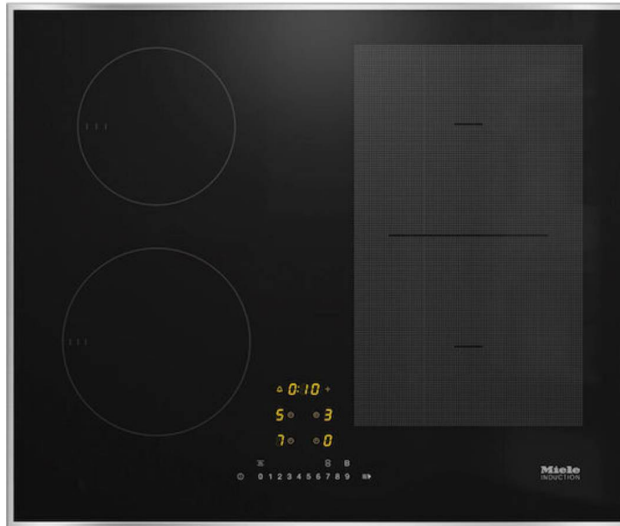

# ΜΙΕΛΕ KM 7466 FR Επαγωγική Εστία με 4 Ζώνες Μαγειρέματος

SKU: IT69523

**€1,299.00**

### Ζώνες

- Θέση: Εμπρός Αριστερά
- Τύπος: Δακτύλιος διπλού κυκλώματος
- Μέγεθος: 14-19 cm

- Ισχύς: 1850 Watt, 2500 Watts booster, 3000 Watts Twin booster
- Θέση: Πίσω Αριστερά
- Τύπος: Δακτύλιος διπλού κυκλώματος
- Μέγεθος: 10-16 cm
- Ισχύς: 1400 Watt, 1700 Watts booster, 2200 Watts Twin booster
- Θέση: Δεξιά
- Τύπος: Γέφυρα Power Flex
- -Μέγεθος: 23 x 39 cm
- Ισχύς: 3400 Watts, 4800 Watts booster, 7300 Watts Twin booster
- Ζώνη Power Flex
- Τύπος: Ζώνη μαγειρέματος Power Flex
- Μέγεθος: 15 x 23 cm
- Ισχύς: 2100 Watts, 3000 Watts booster, 3650 Watts Twin booster