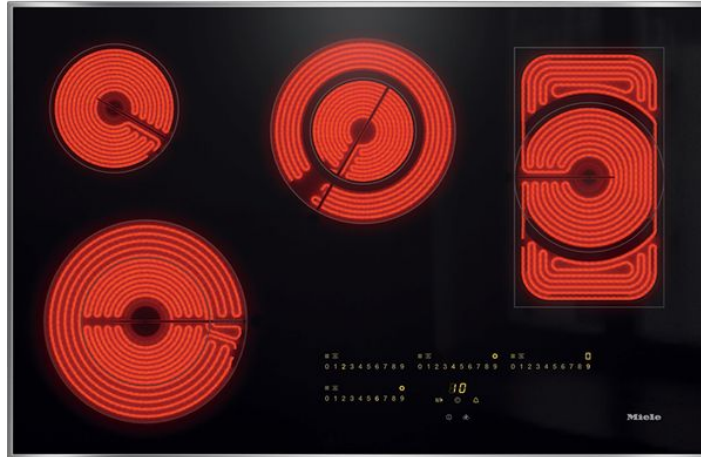

# MIELE KM 6565 Κεραμική Εστία 90cm

SKU: IT49225

**€1,799.00**

### Τεχνικά Χαρακτηριστικά

- Τύπος θέρμανση: Ηλεκτρικές
- Ζώνες: 4
- Μπροστά αριστερά ζώνη, Δακτύλιος απλού κυκλώματος, Ø 145 mm, 1200 Watt
- Πίσω αριστερά ζώνη, Δακτύλιος διπλού κυκλώματος, Ø 120 / Ø 210 mm, 750/2200 Watt
- Πίσω ζώνη στο κέντρο, Extra Speed, Ø 145/210/270 mm, 1050/2050/3200 Watt
- Πίσω δεξιά ζώνη, Εμβαδόν ορθογώνιου σκεύους, Ø 170 / 170x290 mm, 1500/2600 Watt
- Συνολική ισχύ σύνδεσης: 9,200 kW

### Γενικά Χαρακτηριστικά

- Κομψή επιφάνεια από κεραμικό γυαλί

- Περιμετρικό ανοξείδωτο πλαίσιο
- Εγκατάσταση με τοποθέτηση σε επιφάνεια
- Λειτουργία Stop & Go
- Λειτουργία ανάκλησης
- Προεκτάσιμη ζώνη
- Υπενθύμιση
- Αυτόματη απενεργοποίηση για όλες τις ζώνες
- AutoBoost
- Λειτουργία διατήρησης θερμοκρασίας
- Προσωπικές ρυθμίσεις (πχ. ηχητικά σήματα)
- Χρήση υπολοιπόμενης θερμοκρασίας
- Εύκολα καθαριζόμενη κεραμική επιφάνεια
- Προστασία σκουπίσματος
- Διακόπτης ασφαλείας
- Λειτουργία κλειδώματος
- Κλείδωμα συστήματος
- Προστασία από υπερθέρμανση
- Ένδειξη υπολοιπόμενης θερμοκρασίας

#### **Διαστάσεις & Βάρος**

- Διαστάσεις(ΥxΠxB): 50x942x526 mm
- Βάρος: 13 Kg