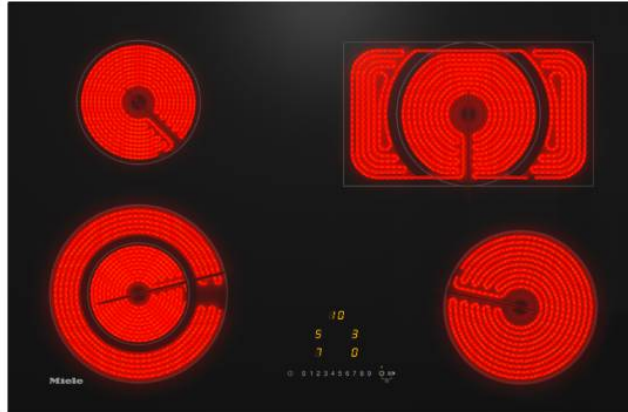

MIELE KM 6523 FL Κεραμική Εστία, 75 cm

SKU: IT65999

€1,149.00

Specifications

Τεχνικά Χαρακτηριστικά

- Τύπος Εστίας: Κεραμική
- Ζώνες Μαγειρέματος: 4
- Συνολική Κατανάλωση: 7,8 kW
- Τάση: 230 V

Γενικά Χαρακτηριστικά

- Σχέδιο: Μαύρη κεραμική επιφάνεια χωρίς πλαίσιο
- Εγκατάσταση: Εντοιχιζόμενη, Flush
- Διαχείριση: Αισθητήρες EasySelect με ψηφιακές ενδείξεις
- Αυτόματη θέρμανση

- Αντοχή στη χρήση: Ειδική προστασία υπερθέρμανσης και παρακολούθηση σφαλμάτων
- Stop & Go: Προσωρινή μείωση ισχύος σε όλες τις ζώνες
- Κλείδωμα συστήματος: Για αποφυγή τυχαίας ενεργοποίησης
- Αυτόματη απενεργοποίηση για μεγάλη διάρκεια λειτουργίας
- Ευκολία Καθαρισμού: Υαλοκεραμική επιφάνεια εύκολη στο καθάρισμα
- Ένδειξη Υπολειπόμενης Θερμότητας: Για όλες τις ζώνες μαγειρέματος, προσφέρει ασφάλεια και ενεργειακή εξοικονόμηση
- Ασφαλές μαγείρεμα: Αυτόματη διακοπή λειτουργίας σε περίπτωση υπερφόρτωσης ή διαρροών υγρών στην επιφάνεια
- Ζώνες Μαγειρέματος: Μπροστά Αριστερά: Επεκτάσιμη περιοχή, 1200/2200 Watts (Ø 120/210 mm), Πίσω Αριστερά: Κανονική περιοχή, 1200 Watts (Ø 145 mm)
- : Πίσω Δεξιά: Ορθογώνια περιοχή, 1500/2600 Watts (170 x 290 mm), Μπροστά Δεξιά: Κανονική περιοχή, 1800 Watts (Ø 180 mm)

Διαστάσεις & Βάρος

- Διαστάσεις συσκευής (ΥxΠxB): 4.5 x 75.2 x 49.2 cm
- Διαστάσεις εντοιχισμού (ΠxB): 60 x 50 cm
- Βάρος: 10 kg