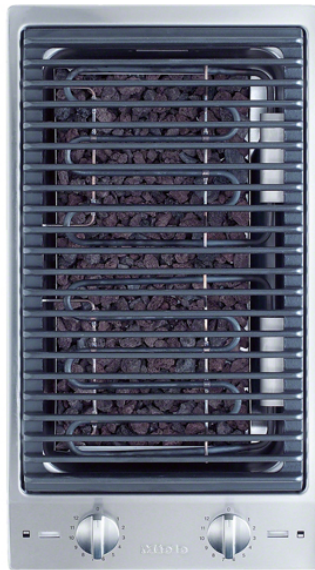

MIELE CS1312BG Grill Κεραμική Domino Εστία με Ηλεκτρικά Θερμαινόμενη Γκριλιέρα Μπάρμπεκιου

SKU: IT26048

€1,399.00

Specifications

Τεχνικά Χαρακτηριστικά

- Επαγγελματικός σχεδιασμός - Ανοξείδωτο αυλάκι πλάτους 288mm
- Ιδιαίτερη ευελιξία - 2 ανεξάρτητα ελεγχόμενες περιοχές θέρμανσης
- Απλός & άμεσος χειρισμός με μεταλλικούς περιστρεφόμενους επιλογείς
- Ιδιαίτερη άνεση και ασφάλεια - ένδειξη λειτουργίας
- Εκτεταμένο εύρος - Βασικά και επιπρόσθετα εξαρτήματα
- Τάση: 230-240 V

Ζώνες

- Θέση: Στην πρόσοψη
- Τύπος: Ηλεκτρικό γκριλ
- Μέγεθος: 210x250 mm
- Μέγιστη ισχύς: 1500 Watt
- Θέση: πίσω
- Τύπος: Ηλεκτρικό γκριλ
- Μέγεθος: 210x250 mm
- Μέγιστη ισχύς: 1500 Watt

Γενικά Χαρακτηριστικά