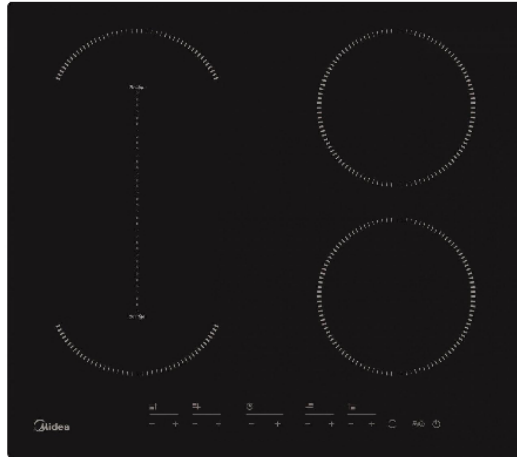

MIDEA MIH616AC Επαγωγική Εστία

SKU: IT66870

€369.00

Specifications

Τεχνικά Χαρακτηριστικά

- Χρώμα: Μαύρο
- Τύπος: Επαγωγική
- Ζώνες μαγειρέματος: 4
- Ευέλικτες ζώνες μαγειρέματος
- Οθόνη Αφής

Διαστάσεις & Βάρος

- Διαστάσεις: 52.0 x 59.0 x 6.0 cm
- Βάρος: 10 kg