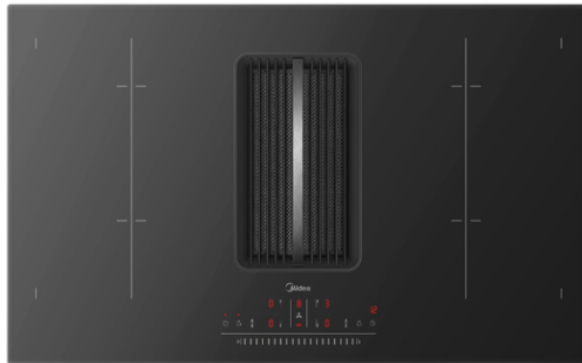

MIDEA 83C01 Επαγωγική Εστία Με Ενσωματωμένο Απορροφητήρα

SKU: IT63234

€999.00

Specifications

Χαρακτηριστικά Εστίας

- Επαγωγικές ζώνες: 4
- Υψηλή ενεργειακή απόδοση
- Διπλή γέφυρα
- Κλειδαριά για παιδιά
- Ατομικό χρονόμετρο
- Πλήρως ξεπλυμένη επιφάνεια: Πλέγμα εισόδου πάνω από το σύστημα αναρρόφησης και το κεραμικό γυαλί μεταξύ τους,
- -δεν υπάρχει κανένα εμπόδιο για να μετακινήσεις ελεύθερα κατσαρόλες και τηγάνια κατά το μαγείρεμα

- Εύκολος διαισθητικός έλεγχος:
- Απλώς άγγιξε και σύρε κατά μήκος της κλίμακας,
- - μπορείς να επιλέξεις και να προσαρμόσεις γρήγορα το επίπεδο ισχύος θέρμανσης ή εξαγωγής
- Ζώνη Μαγειρέματος: 24 x 18 cm
- Απόδοση Ζώνης Μαγειρέματος: 4 x 1,8 (2,0) kW
- Ζώνη Γέφυρας: 24 x 38 cm
- Απόδοση Ζώνης Γέφυρας: 2 x 3,2 (3,6) kW
- Συνολική ισχύς: 7,2 KW

Χαρακτηριστικά Απορροφητήρα

- Ισχύς αναρρόφησης: Έως 750 m³/h
- Synchro Control: Ο απορροφητήρας προσαρμόζει την ισχύ εξαγωγής του στο ιδανικό επίπεδο,
- -ανάλογα με τον έλεγχο σου στην ισχύ μαγειρέματος της εστίας
- Αυτόματη ενεργοποίηση: Ο απορροφητήρας ανάβει αυτόματα, όταν ξυπνήσεις την εστία
- Αυτόματη λειτουργία καθορισμένη από το χρήστη: Αυτόματη εξαγωγή με βάση τις συνήθειες χρήσης σου
- Auto Mode: Αυτόματη εξαγωγή με βάση τον αλγόριθμο
- 1 λεπτό Καθυστερημένη Εξαγωγή: Όταν τελειώσεις το μαγείρεμα και σβήσεις την εστία,
- - ο απορροφητήρας θα συνεχίσει να αναρροφά για 1 λεπτό για να καθαρίσει τους υπολειπόμενους καπνούς και οσμές
- Ισχύς κινητήρα: 160 watt
- Ενεργειακή απόδοση: Κατηγορία A++ (IEC)
- Μέγιστη ροή αέρα: 750 m³/h
- Επίπεδο θορύβου: 64dB(A)
- Φίλτρα: Φίλτρα αλουμινίου 7 στρώσεων

Γενικά Χαρακτηριστικά

- Λειτουργία που κρατάει ζεστά τα πιάτα: Διατηρεί τη θερμότητα και τη γεύση
- Φίλτρο εύκολο στον καθαρισμό : Απλή συντήρηση
- Λεπτός σχεδιασμός
- Τεχνολογία αυτόματης ανίχνευσης: Με την τεχνολογία PotSense, η εστία μπορεί να αντιληφθεί την παρουσία και τη θέση της κατσαρόλας
- Δίσκος συλλογής υγρών: Συλλέγει το υγρό που χύθηκε στην επιφάνεια
- Κύπελλο συλλογής υγρών 200ml