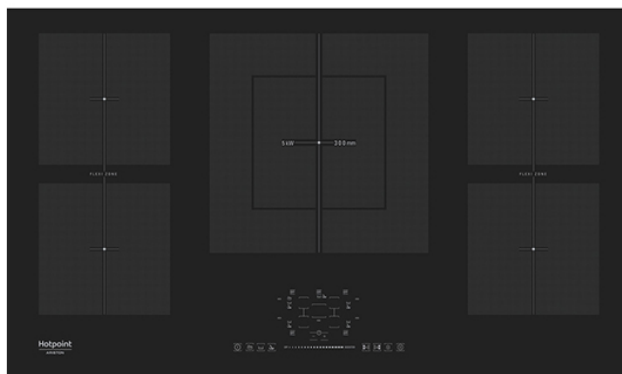

HOTPOINT-ARISTON HO-KIF952BXLD

Flex Επαγωγική Εστία

SKU: IT55705

€899.00

Specifications

Τεχνικά Χαρακτηριστικά

- Τύπος: Επαγωγική Εστία
- Ζώνες: 5

Γενικά Χαρακτηριστικά

- Flexi Zone: Συνδυάζει δύο ζώνες μαγειρέματος για μεγαλύτερη περιοχή μαγειρέματος
- Κλείδωμα ασφαλείας
- Χρονοδιακόπτης απενεργοποίησης
- Όρισε τον ιδανικό χρόνο για την προετοιμασία σου σύμφωνα με τις ανάγκες σου
- Δείκτες υπολειπόμενης θερμότητας